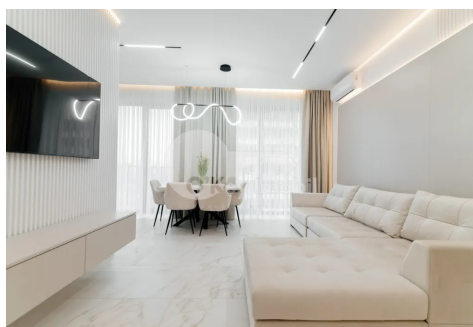

Apartment, Centru, ȘTEFAN CEL MARE

Centru, Ștefan Cel Mare

☎ 076 000 138

Preț: 1 500 €	Camere: 3	Etaj: 6	Tip Construcție: Nou
Agent imobiliar: Ecaterina C.	Dormitoare: 2	Total etaje: 8	Stare: Reparație euro
Suprafață: 82.00 m²	Băi: 1	ID: ID 991	Adresa: Ștefan Cel Mare
Regiune/Sector: Chișinău	Oraș: Centru		

Spre chirie apartament amplasat în centrul istoric al Chișinăului pe **bd. Ștefan cel Mare și Sfânt**.

Locuința se desfășoară pe o suprafață de **82 mp** și este localizată la **etajul 6** din 8.

Compartimentată în: **2 dormitoare, living, bucătărie, balcon, bloc sanitar, garderobă, antreu.**

Facilități: * reparație euro, * total mobilat, * dotat cu tehnică (aparat de aer condiționat), * încălzire autonomă, pardosea caldă, * geamuri termopan, * conectat la toate comunicațiile.

Amplasare ultracentrală - **infrastructură dezvoltată**. În imediată apropiere de: parc, grădiniță, școală, piață, cafenele, bancă, farmacii, poștă etc. Acces facil la transportul public în orice direcție a orașului. **PRIMA CHIRIE!**