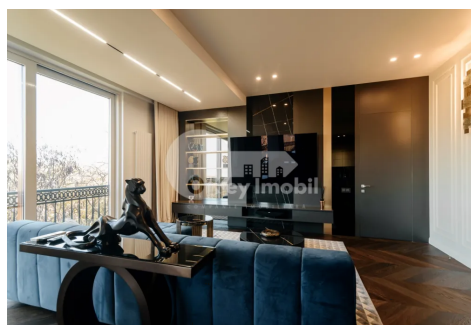

Apartament, Centru, VALEA TRANDAFIRILOR

Centru, Valea Trandafirilor

076 760 085

Preț: 3 800 €	Camere: 2	Etaj: 5	Tip Construcție: Nou
Agent imobiliar: Carolina N.	Dormitoare: 1	Stare: Reparație euro	Suprafață: 90.00 m²
Băi: 1	ID: ID 972	Adresa: Valea Trandafirilor	Regiune/Sector: Chișinău
Oraș: Centru			

Spre chirie apartament exclusiv amplasat în bloc nou de pe **str. Valea Trandafirilor**, sectorul Centru. Suprafața totală a imobilului cuprinde **90 mp**, fiind poziționat **la etajul 5**.

Compartimentare: **dormitor cu bloc sanitar personal, living cu bucătărie, bloc sanitar, garderobă, debara.**

Caracteristici: - Tehnică incorporată (mașină de spălat vase, de spălat și uscat haine) și mobilă de lux; - Reparație euro exclusivă; - Încălzire autonomă; - Pardoseală caldă; - Geamuri panoramice; - Toate comunicațiile conectate. Amplasare privilegiată - în inima naturii, **parcul "Valea trandafirilor"**. În apropiere de restaurante rafinate, magazine exclusive și obiective turistice de prestigiu, acest apartament oferă oportunitatea unei vieți urbane de excepție.