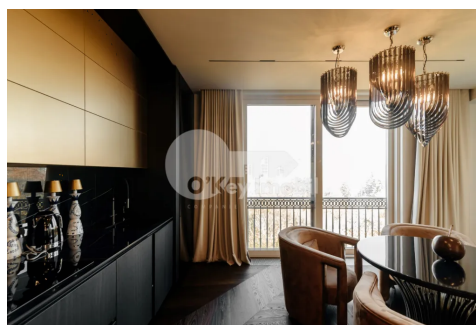

Apartament, Centru, VALEA TRANDAFIRILOR

Centru, Valea Trandafirilor

 076 760 085

Preț: 3 800 €	Camere: 2	Etaj: 5	Tip Construcție: Nou
Agent imobiliar: Carolina N.	Dormitoare: 1	Stare: Reparație euro	Suprafață: 90.00 m ²
Băi: 1	ID: ID 972	Adresa: Valea Trandafirilor	Regiune/Sector: Chișinău
Oraș: Centru			

Spre chirie apartament exclusiv amplasat în bloc nou de pe **str. Valea Trandafirilor**, sectorul Centru. Suprafața totală a imobilului cuprinde **90 mp**, fiind poziționat **la etajul 5**.

Compartimentare: **dormitor cu bloc sanitar personal, living cu bucătărie, bloc sanitar, garderobă, debara.**

Caracteristici: - Tehnică incorporată (mașină de spălat vase, de spălat și uscat haine) și mobilă de lux; - Reparație euro exclusivă; - Încălzire autonomă; - Pardoseală caldă; - Geamuri panoramice; - Toate comunicațiile conectate. Amplasare privilegiată - în inima naturii, **parcul "Valea trandafirilor"**. În apropiere de restaurante rafinate, magazine exclusive și obiective turistice de prestigiu, acest apartament oferă oportunitatea unei vieți urbane de excepție.