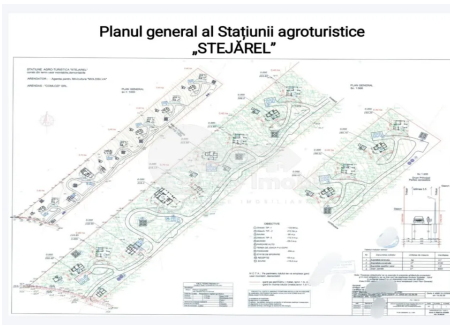

Земельный участок, ЯЛОВЕНЫ

alte, Яловены

☎ 076 760 095

Цена: 350 000 €	Тип строительства: Новый	Агент: Денис Б.	Общая площадь: 270.00 m ²
ID: ID 908	Адрес: Яловены	Регион/Сектор: Яловень	Город: alte

Предлагается на продажу бизнес по управлению для создания агротуристического пространства для отдыха и рекреации в окружении природы. Курорт будет расположен на расстоянии около 15 км от Кишинева, в лесу **рядом с лагерем „Poienița veselă”**.