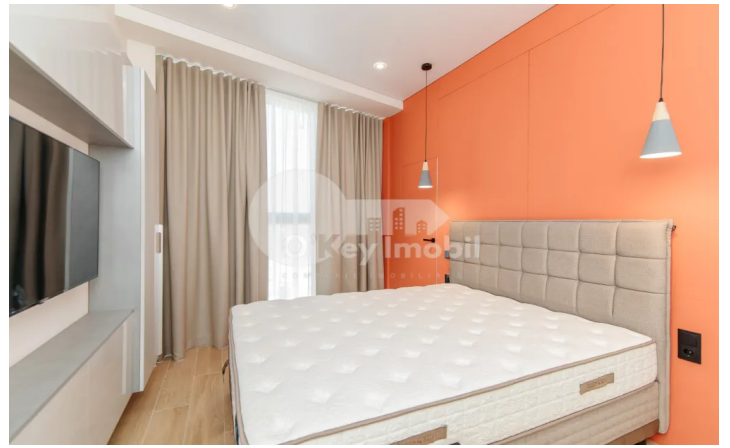

## Квартира, Центр, ШТЕФАН ЧЕЛ МАРЕ

Центр, Штефан Чел Маре

☎ 076 000 138

Цена: 850 €	Комнаты: 1	Этаж: 9	Тип строительства: Новый
Агент: Екатерина Ч.	Спальни: 1	Всего этажей: 15	Состояние: Евроремонт
Общая площадь: 50.00 m <sup>2</sup>	Ванные комнаты: 2	ID: ID 904	Адрес: Штефан Чел Маре
Регион/Сектор: Кишинев	Город: Центр		

Сдается квартира расположенная в **секторе Центр на бул. Штефан чел Маре**. Имеет площадь **50 квадратных метров** и расположена на **9 этаже из 15**. Планировка: **спальня, гостиная, кухня, 2 санузла, прихожая, балкон**. **Характеристики:** – евро ремонт; – панорамные окна; – мебель + бытовая техника; – видеонаблюдение; – закрытый двор; – бронированная дверь; – детская площадка. **\*Впервые в аренду!** Дом построен компанией Solomon Construct. В непосредственной близости расположены различные продуктовые и хозяйственные магазины, отделения банков, аптеки, рестораны, детский сад, школа.