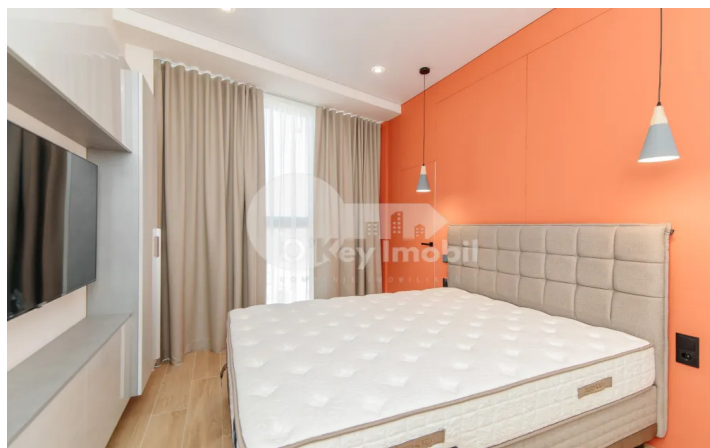

Apartment, Centru, ȘTEFAN CEL MARE

Centru, Ștefan Cel Mare

☎ 076 000 138

Preț: 1 000 €	Camere: 1	Etaj: 9	Tip Construcție: Nou
Agent imobiliar: Ecaterina C.	Dormitoare: 1	Total etaje: 15	Stare: Reparație euro
Suprafață: 50.00 m ²	Băi: 2	ID: ID 904	Adresa: Ștefan Cel Mare
Regiune/Sector: Chișinău	Oraș: Centru		

Spre chirie apartament amplasat în complexul locativ **Solomon Dendrarium** din sectorul Centru, **bd. Ștefan cel Mare și Sfânt**. Locuința se desfășoară pe o suprafață de **50 mp** și este localizată la **etajul 9 din 15**. Compartimentată în: **un dormitor, living, bucătărie, 2 blocuri sanitare, antreu, balcon**. **Facilități:** - euroreparație; - geamuri termopane panoramice; - mobilă + tehnică de uz casnic; - supraveghere video; - curte de tip închis; - ușă blindată; - teren de joacă inovativ. Bloc construit de **compania Solomon Construct**. În imediata apropiere se regăsesc diverse magazine alimentare și de uz casnic, sucursale bancare, farmacii, restaurante, grădiniță, școală.