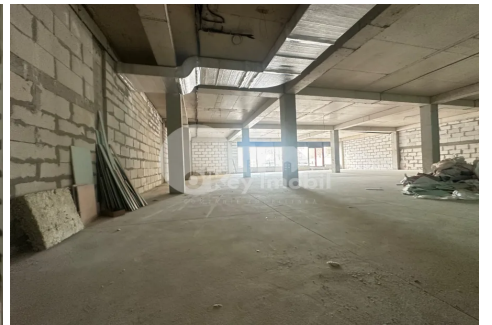

Комм. помещение, Центр, МИХАЙ ЕМИНЕСКУ

Центр, Михай Еминеску

☎ 079 006 767

Цена: 900 000 €	Комнаты: 1	Этаж: 1	Тип строительства: Новый
Агент: Виктория Тб.	Состояние: Белая версия	Общая площадь: 350.00 m ²	ID: ID 754
Адрес: Михай Еминеску	Регион/Сектор: Кишинев	Город: Центр	

Сдается в аренду **коммерческое помещение**, расположенная на **ул. М. Эминеску в секторе Центр**. Общая площадь составляет **350 кв.м. Характеристики:** – открытое пространство; – офис категории А; – открытые парковочные места; – термопанельные (панорамные) окна; – пешеходный поток и максимальная видимость; – 200 м до ул. Штефан чел Маре; – прямой доступ к общественному транспорту в любом направлении. Недвижимости расположена в выгодном районе, недалеко от важнейших артерий города. Высокий уровень безопасности и конфиденциальности. Идеально подходит для любой офисной деятельности, ИТ, колл-центра, логистики, банковского учета и т. д. *** Цена с НДС !**