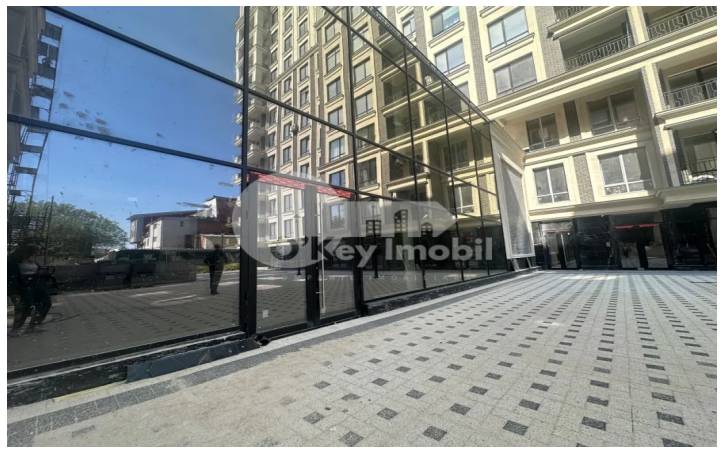

Комм. помещение, Центр, МИХАЙ ЕМИНЕСКУ

Центр, Михай Еминеску

☎ 079 006 767

Цена: 900 000 €	Комнаты: 1	Этаж: 1	Тип строительства: Новый
Агент: Виктория Тб.	Состояние: Белая версия	Общая площадь: 350.00 m ²	ID: ID 754
Адрес: Михай Еминеску	Регион/Сектор: Кишинев	Город: Центр	

Сдается в аренду **коммерческое помещение**, расположенная на **ул. М. Эминеску в секторе Центр**. Общая площадь составляет **350 кв.м. Характеристики:** – открытое пространство; – офис категории А; – открытые парковочные места; – термопанельные (панорамные) окна; – пешеходный поток и максимальная видимость; – 200 м до ул. Штефан чел Маре; – прямой доступ к общественному транспорту в любом направлении. Недвижимости расположена в выгодном районе, недалеко от важнейших артерий города. Высокий уровень безопасности и конфиденциальности. Идеально подходит для любой офисной деятельности, ИТ, колл-центра, логистики, банковского учета и т. д. *** Цена с НДС !**