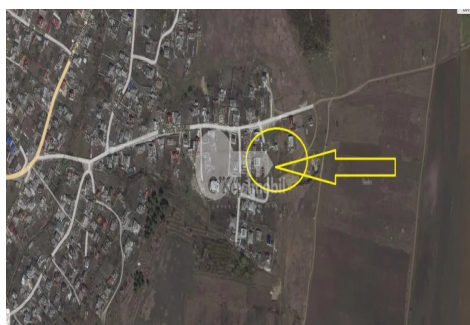

Земельный участок, БУБУЕЧЬ

Бубуечь, Бубуечь

☎ 076 760 095

Цена: 34 900 €	Тип строительства: Новый	Агент: Денис Б.	Общая площадь: 5.50 m ²
ID: ID 724	Адрес: Бубуечь	Регион/Сектор: Пригород	Город: Бубуечь

Продается земельный участок под строительство, расположенная в **Бубуечь**, недалеко от главной улицы. Участок площадью **5,5 соток**. Все коммуникации подключены.