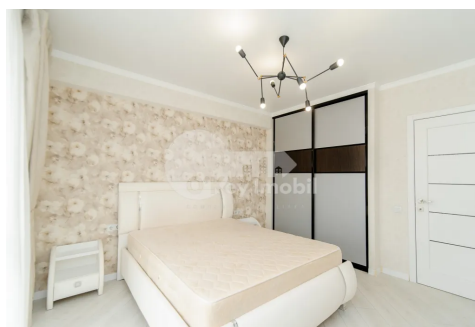

## Apartament, Centru, GHEORGHE CAȘU

Centru, Gheorghe Cașu

 076 760 099

Preț: 550 €	Camere: 1	Etaj: 8	Tip Construcție: Nou
Agent imobiliar: Diana B.	Dormitoare: 1	Total etaje: 10	Stare: Reparație euro
Suprafață: 47.00 m <sup>2</sup>	Băi: 1	ID: ID 722	Adresa: Gheorghe Cașu
Regiune/Sector: Chișinău	Oraș: Centru		

Spre chirie apartament cu o cameră în sect. **Centru**. Imobilul este amplasat într-un bloc nou de pe **str. Gh. Cașu**. Apartamentul este divizat în: **dormitor, bucatărie, bloc sanitar, balcon. Facilități:**  
 - Imobilul este total mobilat, - Este utilat cu tehnică de uz casnic, - Încălzirea este de tip autonom, ceea ce prezintă un mare avantaj, - Toate comunicațiile sunt conectate. Viitorii chiriași vor avea un confort garantat în acest apartament. Amplasarea este foarte reușită, în apropiere de MallDova, școală, grădiniță, market, spital și alte puncte de necesitate.