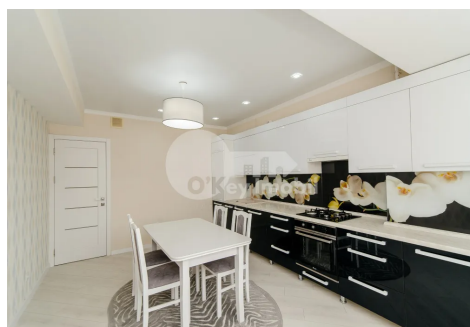

## Apartament, Centru, GHEORGHE CAȘU

Centru, Gheorghe Cașu

 076 760 099

Preț: 550 €	Camere: 1	Etaj: 8	Tip Construcție: Nou
Agent imobiliar: Diana B.	Dormitoare: 1	Total etaje: 10	Stare: Reparație euro
Suprafață: 47.00 m <sup>2</sup>	Băi: 1	ID: ID 722	Adresa: Gheorghe Cașu
Regiune/Sector: Chișinău	Oraș: Centru		

Spre chirie apartament cu o cameră în sect. **Centru**. Imobilul este amplasat într-un bloc nou de pe **str. Gh. Cașu**. Apartamentul este divizat în: **dormitor, bucatărie, bloc sanitar, balcon. Facilități:**  
 - Imobilul este total mobilat, - Este utilat cu tehnică de uz casnic, - Încălzirea este de tip autonom, ceea ce prezintă un mare avantaj, - Toate comunicațiile sunt conectate. Viitorii chiriași vor avea un confort garantat în acest apartament. Amplasarea este foarte reușită, în apropiere de MallDova, școală, grădiniță, market, spital și alte puncte de necesitate.