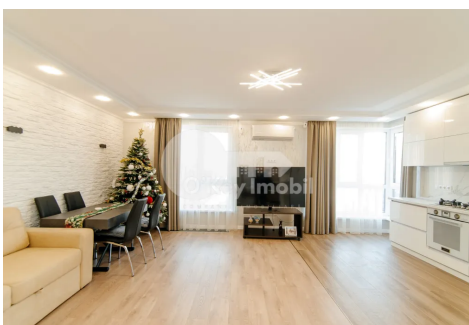

## Apartament, Buiucani, LIPCANI

Buiucani, Lipcani

 076 760 085

Preț: 1 200 €	Camere: 3	Etaj: 2	Tip Construcție: Nou
Agent imobiliar: Carolina N.	Dormitoare: 2	Total etaje: 9	Stare: Reparație euro
Suprafață: 95.00 m <sup>2</sup>	Băi: 2	ID: ID 664	Adresa: Lipcani
Regiune/Sector: Chișinău	Oraș: Buiucani		

Spre chirie apartament amplasat în **sectorul Buiucani, str. Lipcani**. Imobilul are suprafața de **95 mp** și este poziționat la etajul **2 din 9**. Compartimentare: **2 dormitoare, bucatărie, living, 2 blocuri sanitare, balcon, antreu**. **Are multe facilități precum:** - Reparație euro; - Încălzire autonomă; - Geamuri termopane; - Mobilat și dotat cu tehnică; - Toate comunicațiile sunt conectate. Amplasare avantajoasă. În apropiere de diverse puncte de necesitate.