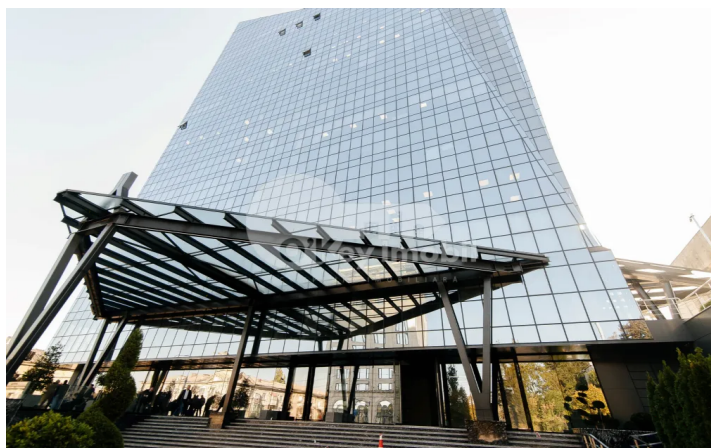

Комм. помещение, Центр, МИХАЙ ВИТЯЗУЛ

Центр, Михай Витязул

☎ 076 000 150

Цена: 5 000 €	Комнаты: 1	Этаж: 1	Тип строительства: Новый
Агент: Виктория П.	Всего этажей: 14	Состояние: Евроремонт	Общая площадь: 245.00 m ²
Ванные комнаты: 1	ID: ID 629	Адрес: Михай Витязул	Регион/Сектор: Кишинев
Город: Центр			

Сдается в аренду **коммерческое помещение** с ремонтом под ключ в **комплексе Бизнес Центра «Royal Tower»** на ул. Михай Витязул, в периметре ул. Дософтей и бул. Штефан чел Маре. Здание расположено на **первой линии** и занимает **площадь 245 квадратных метров**. Бизнес-центр **«Royal Tower»** площадью более 20 000 квадратных метров создан для обеспечения комфорта потенциальных клиентов следующими преимуществами: премиальная архитектура и дизайн для безупречного имиджа, близость к важнейшим учреждениям государства, потрясающий вид на город под любым углом благодаря фасаду, который полностью выполнен из стекла.