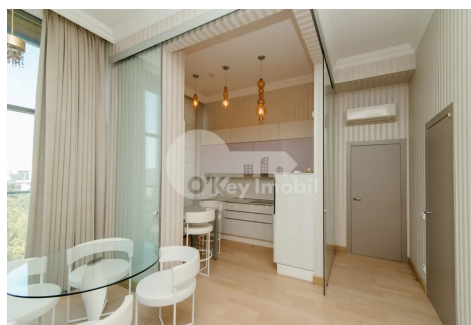

## Apartament, Centru, COLUMNA

Centru, Columna

 076 000 131

Preț: 1 300 €	Camere: 2	Etaj: 12	Tip Construcție: Nou
Agent imobiliar: Victoria T.	Dormitoare: 2	Total etaje: 14	Stare: Reparație euro
Suprafață: 70.00 m <sup>2</sup>	Băi: 1	ID: ID 595	Adresa: Columna
Regiune/Sector: Chișinău	Oraș: Centru		

**Spre chirie apartament** amplasat în **bloc nou din sectorul Centru**, str. Columna. Imobilul are suprafața de **70 mp** și este poziționat la **etajul 12 din 14**. Compartimentare reușită, fiind divizat în: **2 dormitoare, living cu bucătărie, bloc sanitar și 3 balcoane**. Printre **facilitățile extraordinare** oferite de această locuință remarcăm: \* reparație euro, \* încălzire automată, \* geamuri termopan, \* dotat cu mobilă și tehnică de uz casnic (aparat de aer condiționat). **Amplasare ultracentrală**, în apropiere este: market, farmacie, bancă, etc. Transport facil în orice direcție a orașului.