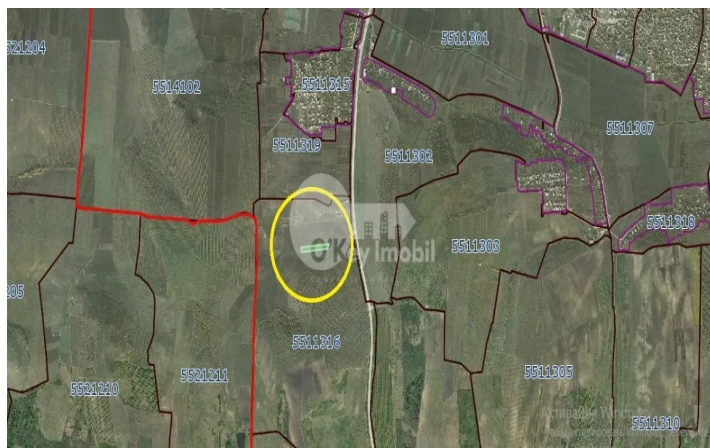

## Земельный участок, БЭЧОЙ

Бачой, Бэчой

☎ 076 760 095

|                   |                             |                            |  |
|-------------------|-----------------------------|----------------------------|--|
| Цена:<br>20 000 € | Тип строительства:<br>Новый | Агент:<br>Денис Б.         | Общая площадь:<br>75.00 m <sup>2</sup> |
| ID:<br>ID 557     | Адрес:<br>Бэчой             | Регион/Сектор:<br>Пригород | Город:<br>Бачой                        |

Продается **сельскохозяйственная земля**, расположенная в **мун. Кишинев, коммуна Бэчой**. Участок имеет **площадь 75 соток**.