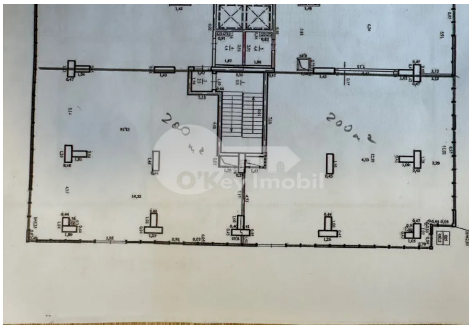

Комм. помещение, Центр, МИХАЙ ВИТЯЗУЛ

Центр, Михай Витязул

☎ 079 006 767

Цена: 10 000 €	Этаж: 1	Тип строительства: Новый	Агент: Виктория Тб.
Всего этажей: 15	Состояние: Белая версия	Общая площадь: 400.00 m ²	ID: ID 509
Адрес: Михай Витязул	Регион/Сектор: Кишинев	Город: Центр	

Предлагается в аренду **торгово-офисное помещение в сект. Центр, площадью 400 квадратных метров**, недалеко от **Штефана чел Маре**. Современное пространство в своем варианте расположено на первом этаже с выходом на террасу. **Характеристики:** - отдельный вход; - панорамные окна из термопанелей; - высокие потолки; - электрическая мощность 72,5 кВт; - подключены коммуникации (вода, свет, канализация); - открытая парковка. Идеально подходит для клиники, выставочного зала, ресторана, офиса ИТ-компании, тренажерного зала или любого другого процветающего вида деятельности!