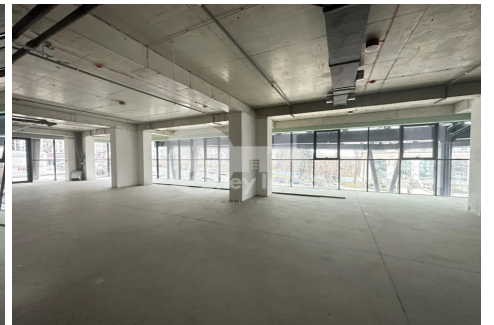

Комм. помещение, Центр, МИХАЙ ВИТЯЗУЛ

Центр, Михай Витязул

☎ 079 006 767

Цена: 10 000 €	Этаж: 1	Тип строительства: Новый	Агент: Виктория Тб.
Всего этажей: 15	Состояние: Белая версия	Общая площадь: 400.00 m ²	ID: ID 509
Адрес: Михай Витязул	Регион/Сектор: Кишинев	Город: Центр	

Предлагается в аренду **торгово-офисное помещение в сект. Центр, площадью 400 квадратных метров**, недалеко от **Штефана чел Маре**. Современное пространство в своем варианте расположено на первом этаже с выходом на террасу. **Характеристики:** - отдельный вход; - панорамные окна из термопанелей; - высокие потолки; - электрическая мощность 72,5 кВт; - подключены коммуникации (вода, свет, канализация); - открытая парковка. Идеально подходит для клиники, выставочного зала, ресторана, офиса ИТ-компании, тренажерного зала или любого другого процветающего вида деятельности!

Развитая инфраструктура, повышенная проходимость и интенсивный поток!

Пространство может быть очень хорошей инвестицией и для покупки!!! **Цена включает НДС!!!!**