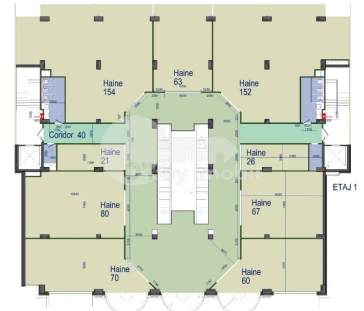

Комм. помещение, Рышкановка, ГРИГОРЕ ВИЕРУ

Рышкановка, Григоре Виеру

☎ 079 006 767

Цена: 1 000 €	Тип строительства: Новый	Агент: Виктория Тб.	Состояние: Евроремонт
Общая площадь: 4255.00 m ²	ID: ID 500	Адрес: Григоре Виеру	Регион/Сектор: Кишинев
Город: Рышкановка			

Предлагается в аренду **коммерческое помещение** в новом торговом центре **Renaissance**, расположенный в **секторе Рышкановка, на бул. Григоре Виеру. Общая площадь 4255 кв.м. Пространство делится на:** *1-й этаж - 1200 кв.м., можно разделить на более мелкие магазины. *2-й этаж - 918 кв.м, можно разделить на небольшие магазины (цена 40 евро за кв.м. включая НДС). *3-й этаж - 967 кв.м. можно разделить на небольшие магазины (цена от 25 евро/кв.м. с НДС). *4-й этаж - 967 кв.м. по цене от 18 евро за кв.м. с НДС (предоставляется под коммерческое или офисное помещение с выходом на террасу). Это суперсовременный центр, оснащенный всеми необходимыми коммуникациями: вода, канализация, отопление, охлаждение, вентиляция, лифты, эскалаторы. **Потолки 4,5 м.** Он оборудован разгрузочной рампой и грузовым лифтом. ***Парковка на 30 автомобилей.** Мы приглашаем вас зарезервировать свободные места для вашего бизнеса.