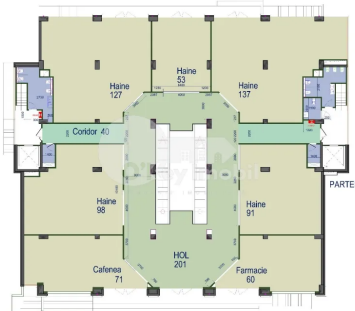

Комм. помещение, Рышкановка, ГРИГОРЕ ВИЕРУ

Рышкановка, Григоре Виеру

☎ 079 006 767

Цена: 1 000 €	Тип строительства: Новый	Агент: Виктория Тб.	Состояние: Евроремонт
Общая площадь: 4255.00 m ²	ID: ID 500	Адрес: Григоре Виеру	Регион/Сектор: Кишинев
Город: Рышкановка			

Предлагается в аренду **коммерческое помещение** в новом торговом центре **Renaissance**, расположенный в **секторе Рышкановка, на бул. Григоре Виеру. Общая площадь 4255 кв.м. Пространство делится на:** *1-й этаж - 1200 кв.м., можно разделить на более мелкие магазины. *2-й этаж - 918 кв.м, можно разделить на небольшие магазины (цена 40 евро за кв.м. включая НДС). *3-й этаж - 967 кв.м. можно разделить на небольшие магазины (цена от 25 евро/кв.м. с НДС). *4-й этаж - 967 кв.м. по цене от 18 евро за кв.м. с НДС (предоставляется под коммерческое или офисное помещение с выходом на террасу). Это суперсовременный центр, оснащенный всеми необходимыми коммуникациями: вода, канализация, отопление, охлаждение, вентиляция, лифты, эскалаторы. **Потолки 4,5 м.** Он оборудован разгрузочной рампой и грузовым лифтом. ***Парковка на 30 автомобилей.** Мы приглашаем вас зарезервировать свободные места для вашего бизнеса.