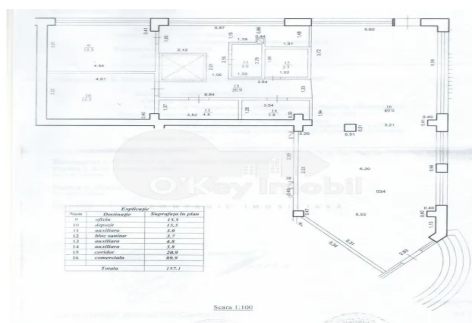

## Spațiu comercial, Centru, ANESTIADE

Centru, Anestiade

☎ 079 006 767

Preț: 390 000 €	Camere: 1	Tip Construcție: Nou	Agent imobiliar: Victoria Tb.
Stare: Versiune albă	Suprafață: 157.00 m <sup>2</sup>	ID: ID 482	Adresa: Anestiade
Regiune/Sector: Chișinău	Oraș: Centru		

**Spre vânzare spațiu comercial** amplasat în sectorul Centru, **str. Anestiade**.

Suprafața totală a imobilului este de **157 mp, cu 2 intrări**.

Este divizat în **openspace**.

Posibil să fie reparat după cerințele clienților.