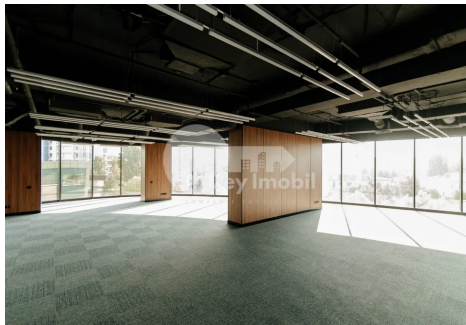

Офис, Центр, ШТЕФАН ЧЕЛ МАРЕ

Центр, Штефан Чел Маре

☎ 079 006 767

Gallery Image

Цена: 7 100 €	Этаж: 6	Тип строительства: Новый	Агент: Виктория Тб.
Всего этажей: 11	Состояние: Евроремонт	Общая площадь: 355.00 m²	ID: ID 474
Адрес: Штефан Чел Маре	Регион/Сектор: Кишинев	Город: Центр	

Сдается в аренду офис в **финансовом центре города** (пр. Штефана чел Маре 171/2), недалеко от двух основных артерий: улицы Каля Ешилор и пр. Штефана чел Маре.

INFINITY TOWER – идеальное место для прогрессивной командной работы; зоны с lobby, где планируются мероприятия; зоны для coworking; зоны, специально предназначенные для деловых контактов и встреч; а также коммерческие помещения.

INFINITY TOWER не только предлагает офисные помещения, но и создает целую уникальную бизнес-экосистему в Кишиневе.

INFINITY TOWER – это бизнес-центр класса А с уникальной архитектурой и визуальной целостностью. **Характеристики:** – Высокоскоростной лифт Отис – 2,5 секунды на этаж, плавный ход и тихий звук. – Основная и резервная оптоволоконная сеть, а также возможность подключения к нескольким независимым каналам. – Современные технологии вентиляции, 4-х каналные кондиционеры. – Бесконтактный лифт; ручки с антибактериальной поверхностью. – Интеллектуальные инженерные системы, обеспечивающие контроль микроклимата в помещении, и профессиональная система рециркуляции воздуха. – Чистый, продезинфицированный и фильтрованный воздух оптимальной влажности. Обеззараживание воздуха ультрафиолетовыми лучами по современной системе. – Автоматическая регулировка скорости осушения и регулировка