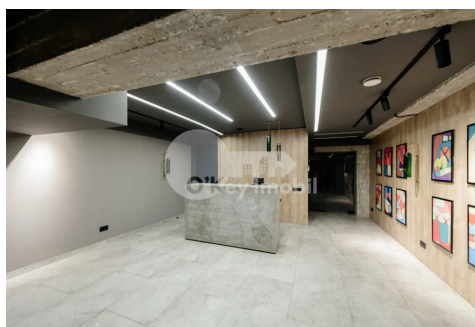

Spațiu comercial, Centru, MITROPOLIT DOSOFTEI

Centru, Mitropolit Dosoftei

076 000 819

Preț: 2 400 €	Camere: 5	Etaj: 0	Tip Construcție: Nou
Agent imobiliar: Ecaterina K.	Stare: Reparație euro	Suprafață: 200.00 m²	Băi: 2
ID: ID 4676	Adresa: Mitropolit Dosoftei	Regiune/Sector: Chișinău	Oraș: Centru

Se oferă **spre chirie spațiu comercial** amplasat în centrul orașului.

Imobilul se află la **demisolul** unei clădiri noi pe **str. Mitropolit Dosoftei**.

Imobilul cuprinde suprafață de **200 mp** și este divizat în: **open-space, 4 birouri, bucătărie, 2 blocuri sanitare**.

Imobilul dispune de:

- euro reparație de înaltă calitate,
- intrare stradală,
- încălzire autonomă,
- sistem de condiționare,
- toate comunicațiile conectate,
- parcare deschisă.

Spațiul perfect pentru orice tip de activitate comercială sau de birou!

* Prețul include impozitul!