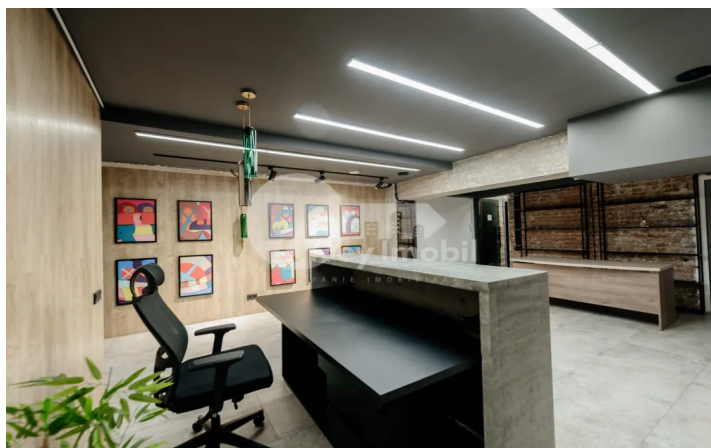

Spațiu comercial, Centru, MITROPOLIT DOSOFTEI

Centru, Mitropolit Dosoftei

076 000 819

Preț: 2 400 €	Camere: 5	Etaj: 0	Tip Construcție: Nou
Agent imobiliar: Ecaterina K.	Stare: Reparație euro	Suprafață: 200.00 m²	Băi: 2
ID: ID 4676	Adresa: Mitropolit Dosoftei	Regiune/Sector: Chișinău	Oraș: Centru

Se oferă **spre chirie spațiu comercial** amplasat în centrul orașului.

Imobilul se află la **demisolul** unei clădiri noi pe **str. Mitropolit Dosoftei**.

Imobilul cuprinde suprafață de **200 mp** și este divizat în: **open-space, 4 birouri, bucătărie, 2 blocuri sanitare**.

Imobilul dispune de:

- euro reparație de înaltă calitate,
- intrare stradală,
- încălzire autonomă,
- sistem de condiționare,
- toate comunicațiile conectate,
- parcare deschisă.

Spațiul perfect pentru orice tip de activitate comercială sau de birou!

* Prețul include impozitul!