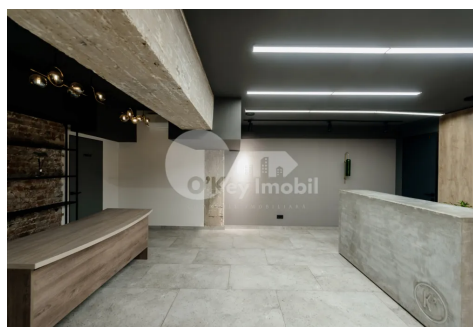

Spațiu comercial, Centru, MITROPOLIT DOSOFTEI

Centru, Mitropolit Dosoftei

076 000 819

Preț: 2 400 €	Camere: 5	Etaj: 0	Tip Construcție: Nou
Agent imobiliar: Ecaterina K.	Stare: Reparație euro	Suprafață: 200.00 m²	Băi: 2
ID: ID 4676	Adresa: Mitropolit Dosoftei	Regiune/Sector: Chișinău	Oraș: Centru

Se oferă **spre chirie spațiu comercial** amplasat în centrul orașului.

Imobilul se află la **demisolul** unei clădiri noi pe **str. Mitropolit Dosoftei**.

Imobilul cuprinde suprafață de **200 mp** și este divizat în: **open-space, 4 birouri, bucătărie, 2 blocuri sanitare**.

Imobilul dispune de:

- euro reparație de înaltă calitate,
- intrare stradală,
- încălzire autonomă,
- sistem de condiționare,
- toate comunicațiile conectate,
- parcare deschisă.

Spațiul perfect pentru orice tip de activitate comercială sau de birou!

* Prețul include impozitul!