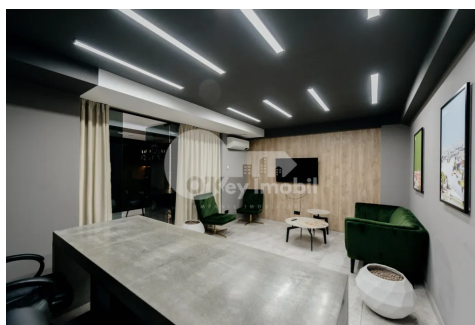

Spațiu comercial, Centru, MITROPOLIT DOSOFTEI

Centru, Mitropolit Dosoftei

☎ 076 000 819

Preț: 1 560 €	Etaj: 0	Tip Construcție: Nou	Agent imobiliar: Ecaterina K.
Stare: Reparație euro	Suprafață: 130.00 m²	ID: ID 4675	Adresa: Mitropolit Dosoftei
Regiune/Sector: Chișinău	Oraș: Centru		

Se oferă **spre chirie spațiu comercial** amplasat în centrul orașului.

Imobilul se află la **demisolul** unei clădiri noi pe **str. Mitropolit Dosoftei**.

Imobilul cuprinde suprafață de **130 mp** și este divizat în: **4 birouri, bucătărie, bloc sanitar**.

Imobilul dispune de:

- euro reparație de înaltă calitate,
- intrare stradală,
- încălzire autonomă,
- sistem de condiționare,
- toate comunicațiile conectate,
- parcare deschisă.

Spațiul perfect pentru orice tip de activitate comercială sau de birou!

* Prețul include impozitul!