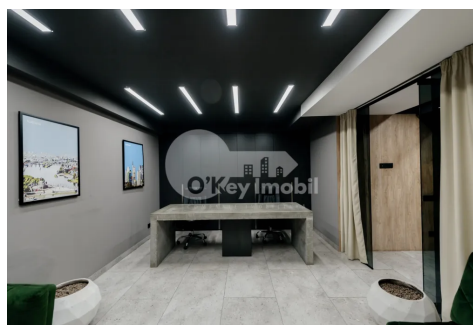

Spațiu comercial, Centru, MITROPOLIT DOSOFTEI

Centru, Mitropolit Dosoftei

☎ 076 000 819

Preț: 1 560 €	Etaj: 0	Tip Construcție: Nou	Agent imobiliar: Ecaterina K.
Stare: Reparație euro	Suprafață: 130.00 m²	ID: ID 4675	Adresa: Mitropolit Dosoftei
Regiune/Sector: Chișinău	Oraș: Centru		

Se oferă **spre chirie spațiu comercial** amplasat în centrul orașului.

Imobilul se află la **demisolul** unei clădiri noi pe **str. Mitropolit Dosoftei**.

Imobilul cuprinde suprafață de **130 mp** și este divizat în: **4 birouri, bucătărie, bloc sanitar**.

Imobilul dispune de:

- euro reparație de înaltă calitate,
- intrare stradală,
- încălzire autonomă,
- sistem de condiționare,
- toate comunicațiile conectate,
- parcare deschisă.

Spațiul perfect pentru orice tip de activitate comercială sau de birou!

* Prețul include impozitul!