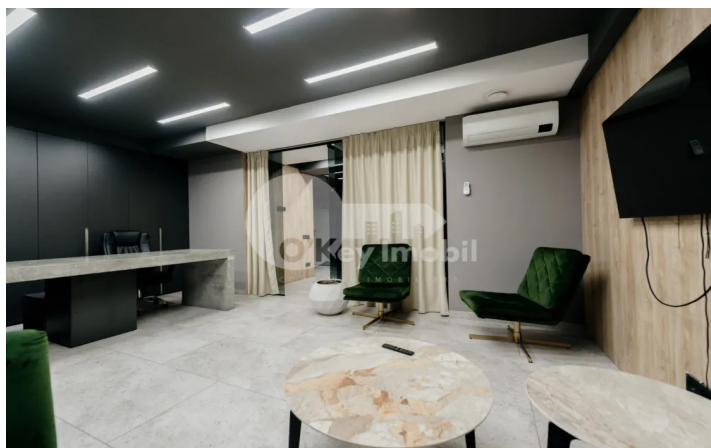

Spațiu comercial, Centru, MITROPOLIT DOSOFTEI

Centru, Mitropolit Dosoftei

☎ 076 000 819

Preț: 1 560 €	Etaj: 0	Tip Construcție: Nou	Agent imobiliar: Ecaterina K.
Stare: Reparație euro	Suprafață: 130.00 m²	ID: ID 4675	Adresa: Mitropolit Dosoftei
Regiune/Sector: Chișinău	Oraș: Centru		

Se oferă **spre chirie spațiu comercial** amplasat în centrul orașului.

Imobilul se află la **demisolul** unei clădiri noi pe **str. Mitropolit Dosoftei**.

Imobilul cuprinde suprafață de **130 mp** și este divizat în: **4 birouri, bucătărie, bloc sanitar**.

Imobilul dispune de:

- euro reparație de înaltă calitate,
- intrare stradală,
- încălzire autonomă,
- sistem de condiționare,
- toate comunicațiile conectate,
- parcare deschisă.

Spațiul perfect pentru orice tip de activitate comercială sau de birou!

* Prețul include impozitul!