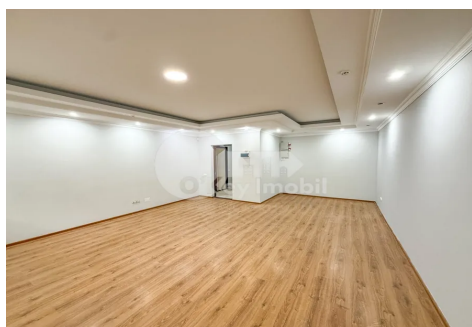

Spațiu comercial, Râșcani, NADEJDA RUSSO

Râșcani, Nadejda Russo

 076 000 144

Preț: 3 982 €	Camere: 7	Etaj: 1	Tip Construcție: Nou
Agent imobiliar: Maria P.	Stare: Reparație euro	Suprafață: 362.50 m ²	Băi: 2
ID: ID 4631	Adresa: Nadejda Russo	Regiune/Sector: Chișinău	Oraș: Râșcani

Spre chirie spațiu comercial amplasat într-un complex locativ de pe **str. Nadejda Russo**, sectorul Râșcani.

Imobilul este amplasat **la parter** și are suprafața de **362.5 mp.**

Este compartimentat în: **coridor, 7 cabinete, cazangerie, 2 blocuri sanitare.**

Caracteristici:

- 3 intrări separate;
- aparate de aer condiționat;
- sistem de încălzire autonomă;
- geamuri termopan;
- 2 locuri de parcare;
- acces 24/24.

Potrivit pentru show room, fitness centru, studii, reprezentanță, agenție, salon, birouri etc.