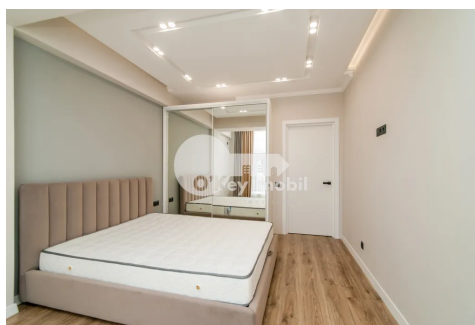

Apartament, Centru, MELESTIU

Centru, Melestiu

 **076 000 138**

Preț: 600 €	Camere: 2	Etaj: 3	Tip Construcție: Nou
Agent imobiliar: Ecaterina C.	Dormitoare: 1	Total etaje: 10	Stare: Reparație euro
Suprafață: 50.00 m ²	Băi: 1	ID: ID 4629	Adresa: Melestiu
Regiune/Sector: Chișinău	Oraș: Centru		

Vă prezentăm **spre chirie apartament** situat în centrul capitalei pe **str. Melestiu**.

Imobilul cuprinde suprafața de **50 mp**, fiind poziționat la **etajul 3 din 10**.

Compartimentare: **dormitor, living cu bucătărie, antreu, bloc sanitar și balcon**.