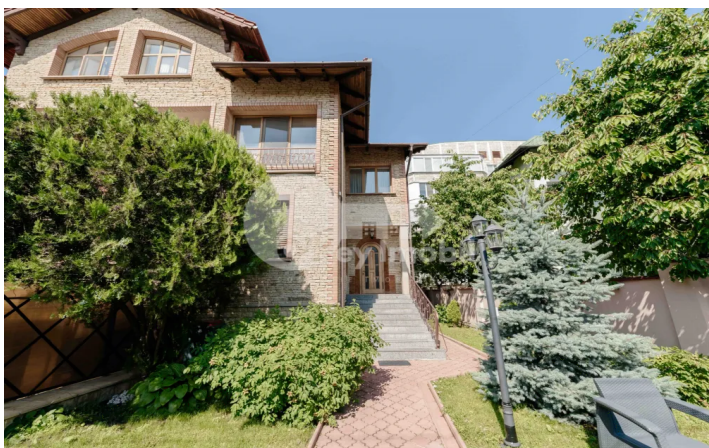

Casa, Telecentru, MIHAIL BEREZOVSKI

Telecentru, Mihail Berezovski

 078 007 600

| | | | |
|---------------------|-------------------|------------------------------|-------------------------------------|
| Preț: 1 500 € | Camere: 3 | Tip Construcție: Nou | Agent imobiliar: Diana S. |
| Dormitoare: 3 | Total etaje: 3 | Stare: Reparație euro | Suprafață: 250.00 m ² |
| Băi: 2 | ID: ID 4615 | Adresa: Mihail Berezovski | Regiune/Sector: Chișinău |
| Oraș: Telecentru | | | |

Se oferă **spre chirie casă spațioasă** amplasată pe str. Mihail Berezovski, **sectorul Telecentru**.
Locuința cuprinde suprafața totală de **250 m²**, **situată pe un teren de 1,5 ari**.

Este compartimentată eficient și oferă suficient spațiu pentru o familie care își dorește confort și intimitate.

Casa este situată într-**o zonă liniștită** și reprezintă o opțiune excelentă pentru cei care caută o locuință spațioasă și funcțională.