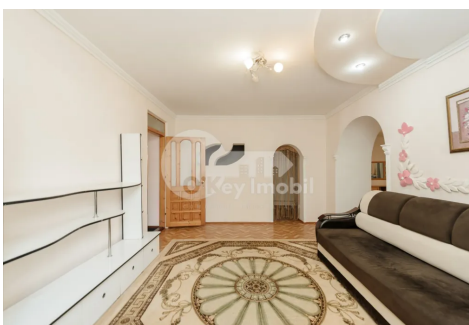

## Apartament, Centru, MITROPOLIT GURIE GROSU

Centru, Mitropolit Gurie Grosu

 076 760 099

Preț: 700 €	Camere: 4	Etaj: 1	Tip Construcție: Nou
Agent imobiliar: Diana B.	Dormitoare: 3	Total etaje: 2	Stare: Reparație euro
Suprafață: 105.00 m <sup>2</sup>	Băi: 1	ID: ID 4614	Adresa: Mitropolit Gurie Grosu
Regiune/Sector: Chișinău	Oraș: Centru		

**Spre chirie apartament la sol**, situat în sectorul Centru, str. Mitropolit **Gurie Grosu**.

Locuința este amplasată la **etajul 1** din 2 și are o suprafață totală de **105 mp**.

Compartimentată în: **3 dormitoare spațioase și un living confortabil, bucătărie, bloc sanitar, antreu**.