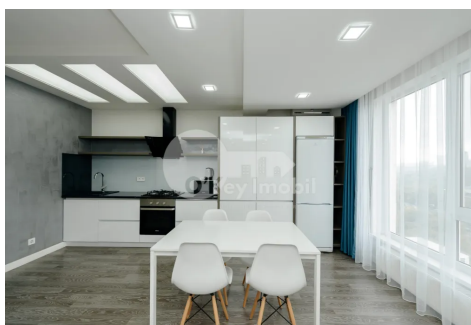

Apartament, Centru, MELESTIU

Centru, Melestiu

076 000 138

Preț: 600 €	Camere: 1	Etaj: 17	Tip Construcție: Nou
Agent imobiliar: Ecaterina C.	Dormitoare: 1	Total etaje: 17	Stare: Reparație euro
Suprafață: 45.00 m²	Băi: 1	ID: ID 4610	Adresa: Melestiu
Regiune/Sector: Chișinău	Oraș: Centru		

Se oferă **spre chirie apartament** amplasat în bloc nou din sectorul Centru, **str. Melestiu**.

Imobilul cuprinde suprafața de **55 mp**. Blocul este cu **17 etaje**, apartamentul fiind amplasat la **etajul 17**.

Este compartimentat în: **dormitor, living, bucătărie, bloc sanitar, antreu,**

Caracteristici generale:

- reparație euro,
- dotat cu mobilă și tehnică de uz casnic,
- încălzire autonomă,
- comunicații conectate.

În imediata apropiere întâlnim diverse puncte de acces și divertisment, bănci, farmacii, market, etc.

Dispuneți de acces direct la transportul public în orice direcție.