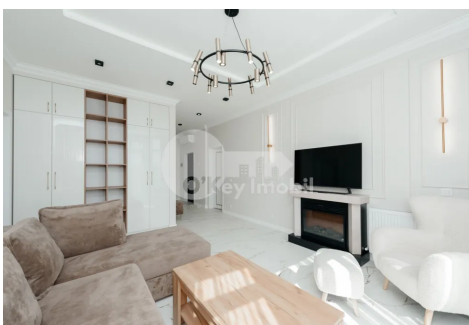

## Пентхаус, Центр, КОЛУМНА

Центр, Колумна

☎ 076 760 085

Цена: 3 000 €	Комнаты: 2	Этаж: 6	Тип строительства: Новый
Агент: Каролина Н.	Спальни: 1	Всего этажей: 6	Состояние: Евроремонт
Общая площадь: 90.00 m <sup>2</sup>	Ванные комнаты: 2	ID: ID 459	Адрес: Колумна
Регион/Сектор: Кишинев	Город: Центр		

Предлагаем **в аренду просторную квартиру**, расположенную в центре столицы, на **ул. Колумна**.

Недвижимость общей площадью **90 квадратных метров** с панорамными окнами и потрясающим видом на столицу

Планировка: **спальня, гостиная, кухня, кабинет, 2 санитарных блока, гардеробная, терраса**.

В квартире особый дизайн, создающий атмосферу уюта. **Мебель эксклюзивного качества**. Оборудован современной бытовой техникой.