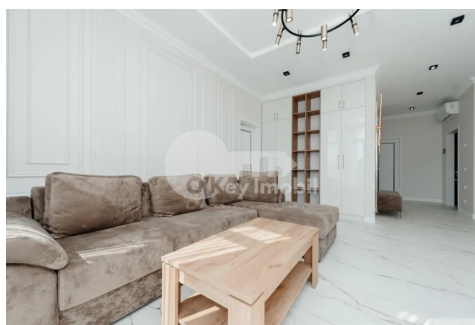

## Пентхаус, Центр, КОЛУМНА

Центр, Колумна

☎ 076 760 085

Цена: 3 000 €	Комнаты: 2	Этаж: 6	Тип строительства: Новый
Агент: Каролина Н.	Спальни: 1	Всего этажей: 6	Состояние: Евроремонт
Общая площадь: 90.00 m <sup>2</sup>	Ванные комнаты: 2	ID: ID 459	Адрес: Колумна
Регион/Сектор: Кишинев	Город: Центр		

Предлагаем **в аренду просторную квартиру**, расположенную в центре столицы, на **ул. Колумна**.

Недвижимость общей площадью **90 квадратных метров** с панорамными окнами и потрясающим видом на столицу

Планировка: **спальня, гостиная, кухня, кабинет, 2 санитарных блока, гардеробная, терраса**.

В квартире особый дизайн, создающий атмосферу уюта. **Мебель эксклюзивного качества**. Оборудован современной бытовой техникой.