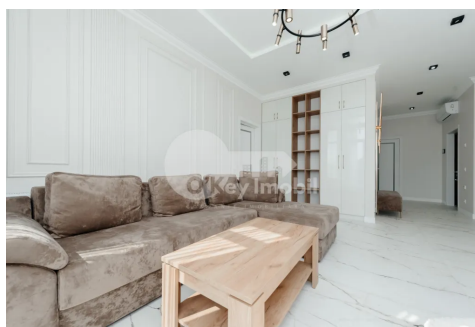

Penthouse, Centru, COLUMNA

Centru, Columna

☎ 076 760 085

Preț: 3 000 €	Camere: 2	Etaj: 6	Tip Construcție: Nou
Agent imobiliar: Carolina N.	Dormitoare: 1	Total etaje: 6	Stare: Reparație euro
Suprafață: 90.00 m²	Băi: 2	ID: ID 459	Adresa: Columna
Regiune/Sector: Chișinău	Oraș: Centru		

Vă propunem **spre chirie apartament spațios** amplasat în centrul capitalei, pe **str. Columna**. Locuința se desfășoară pe o suprafață generoasă de **90 mp**, compartimentată în: **dormitor, living, bucătărie, birou, 2 blocuri sanitare, garderobă, terasă**.

Design exclusiv ce accentuează unicitatea și personalitatea ta! Apartamentul dispune de culori alese ce oferă sentimentul de confort și stare de liniște.

Pentru a vă facilita traiul, **imobilul dispune de:**

- mobilă și tehnică de uz casnic;
- geamuri panoramice;
- încălzire autonomă;
- aparat de aer condiționat;
- design individual;
- reparație de calitate înaltă;
- priveliște nemaipomenită.

Curtea blocului este de tip închis, frumos amenajată cu teren de joacă pentru copii și loc de