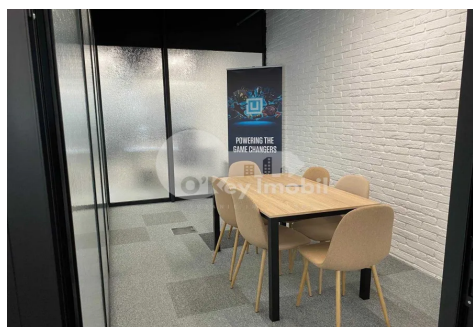

Oficiu, Centru, MIHAI VITEAZUL

Centru, Mihai Viteazul

☎ 076 000 150

Preț: 5 400 €	Etaj: 1	Tip Construcție: Nou	Agent imobiliar: Victoria P.
Stare: Reparație euro	Suprafață: 300.00 m²	ID: ID 4589	Adresa: Mihai Viteazul
Regiune/Sector: Chișinău	Oraș: Centru		

Se oferă **spre chirie spațiu pentru birouri** amplasat în Business Centru **Digital Park** din sectorul Centru, **str. Mihai Viteazul**.

Imobilul cuprinde suprafața de **300 mp**, fiind poziționat la **etajul 1** al clădirii.

Se prezintă în **openspace + 2 birouri**.

Caracteristici:

- Design unic,
- Mobilă și tehnică de calitate superioară,
- Toate comunicațiile conectate,
- Geamuri panoramice,
- Locuri de parcare,

PRIMA LINIE!

Perfect pentru contabilitate, notar, bancă, IT sau orice alt tip de activitate.