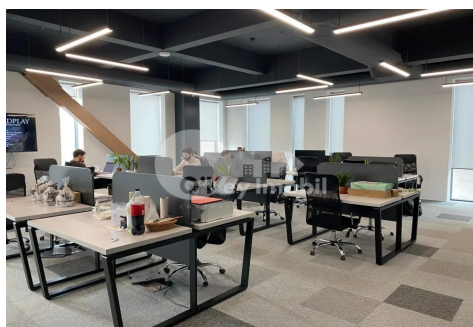

Oficiu, Centru, MIHAI VITEAZUL

Centru, Mihai Viteazul

☎ 076 000 150

Preț: 5 400 €	Etaj: 1	Tip Construcție: Nou	Agent imobiliar: Victoria P.
Stare: Reparație euro	Suprafață: 300.00 m²	ID: ID 4589	Adresa: Mihai Viteazul
Regiune/Sector: Chișinău	Oraș: Centru		

Se oferă **spre chirie spațiu pentru birouri** amplasat în Business Centru **Digital Park** din sectorul Centru, **str. Mihai Viteazul**.

Imobilul cuprinde suprafața de **300 mp**, fiind poziționat la **etajul 1** al clădirii.

Se prezintă în **openspace + 2 birouri**.

Caracteristici:

- Design unic,
- Mobilă și tehnică de calitate superioară,
- Toate comunicațiile conectate,
- Geamuri panoramice,
- Locuri de parcare,

PRIMA LINIE!

Perfect pentru contabilitate, notar, bancă, IT sau orice alt tip de activitate.