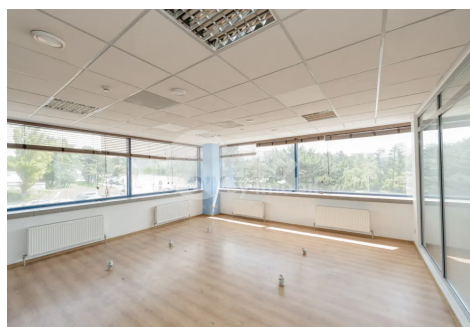

Oficiu, Poșta Veche, SOCOLENI

Poșta Veche, Socoleni

☎ 076 000 819

Preț: 3 080 €	Camere: 5	Etaj: 3	Tip Construcție: Nou
Agent imobiliar: Ecaterina K.	Stare: Reparație euro	Suprafață: 280.00 m²	Băi: 1
ID: ID 4577	Adresa: Socoleni	Regiune/Sector: Chișinău	Oraș: Poșta Veche

Se oferă **spre chirie un spațiu de birouri modern**, amplasat în sectorul Poșta Veche, pe **str. Socoleni**.

Caracteristici principale:

- Suprafață totală: **280 m²**;
- **Etajul 3** din 6 (etaj întreg, oferind intimitate și confort pentru echipa dvs);
- Compartimentat în **5 cabinete**;
- Bucătărie amenajată;
- Grup sanitar propriu;
- **Reparație euro**, gata pentru activitate.

Parcare:

- Locuri de parcare disponibile la prețul de **600 lei/lună/loc**;
- Posibilitatea de a închiria până la 10 locuri de parcare,

Spațiul este ideal pentru companii IT, centre de servicii, firme de consultanță, sedii corporative sau alte activități de birou.

Prețul indicat include TVA.