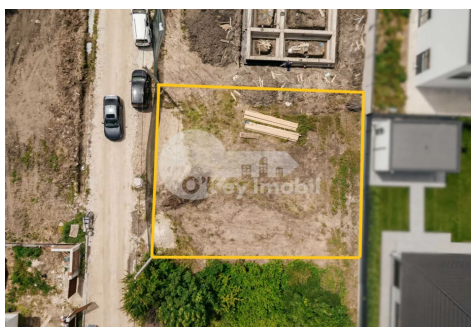

Земельный участок, ПОЯНА ДОМНЯСКЭ

Дурлешты, Григоре Григориу

☎ 079 008 090

Цена: 99 500 €	Агент: Руслан Д.	Общая площадь: 4.20 m ²	ID: ID 4566
Адрес: Григоре Григориу	Регион/Сектор: Пригород	Город: Дурлешты	

Продается **земельный участок под застройку**, расположенный в **Пояне Домняскэ**, на улице Григоре Григориу.

Площадь участка составляет **4.2 соток**. Он находится в тихом районе с перспективой развития и удобным доступом к муниципию Кишинёв.