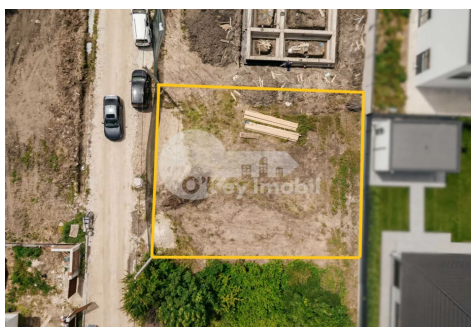

## Teren, POIANA DOMNEASCĂ

Durlești, str. Grigore Grigoriu

☎ 079 008 090

Preț: 99 500 €	Agent imobiliar: Ruslan D.	Suprafață: 4.20 m <sup>2</sup>	ID: ID 4566
Adresa: str. Grigore Grigoriu	Regiune/Sector: Suburbii	Oraș: Durlești	

Spre vânzare **teren pentru construcții**, amplasat în **Poiana Domnească**, str. Grigore Grigoriu.

Terenul are o suprafață de **4.2 ari** și este situat într-o zonă liniștită, cu perspectivă de dezvoltare și acces facil către municipiul Chișinău.