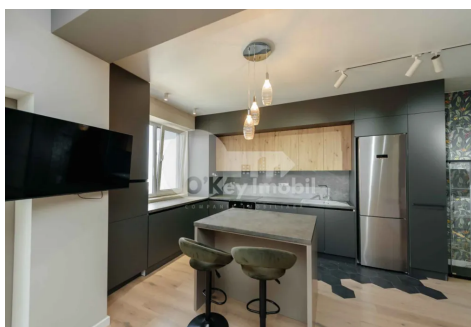

## Apartament, Telecentru, GHEORGHE ASACHI

Telecentru, Gheorghe Asachi

 078 007 600

Preț: 950 €	Camere: 2	Etaj: 12	Tip Construcție: Nou
Agent imobiliar: Diana S.	Dormitoare: 2	Total etaje: 15	Stare: Reparație euro
Suprafață: 70.00 m <sup>2</sup>	Băi: 1	ID: ID 4555	Adresa: Gheorghe Asachi
Regiune/Sector: Chișinău	Oraș: Telecentru		

**Spre chirie apartament** amplasat în bloc nou din sectorul Telecentru, **str. Gheorghe Asachi.**

Locuința se desfășoară pe suprafața de **70 mp**, fiind poziționată la **etajul 12 din 15.**

Este compartimentată în: **2 camere, living, bucătărie, bloc sanitar, antreu.**

### Caracteristici:

- reparație euro;
- încălzire autonomă, pardosea caldă;
- geamuri termopane (cu rolete);
- mobilat și dotat cu tehnică (aparat de aer condiționat);
- comunicații conectate.

Amplasare reușită. În apropiere se află magazine alimentare, bănci, farmacii, centre medicale, cluburi sportive etc.