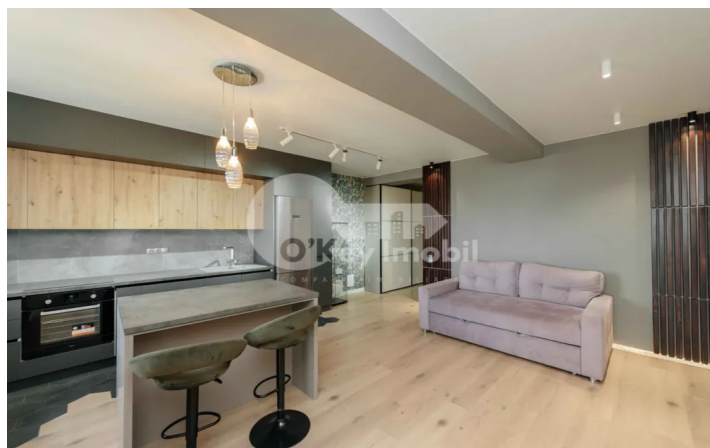

## Apartament, Telecentru, GHEORGHE ASACHI

Telecentru, Gheorghe Asachi

 078 007 600

Preț: 950 €	Camere: 2	Etaj: 12	Tip Construcție: Nou
Agent imobiliar: Diana S.	Dormitoare: 2	Total etaje: 15	Stare: Reparație euro
Suprafață: 70.00 m <sup>2</sup>	Băi: 1	ID: ID 4555	Adresa: Gheorghe Asachi
Regiune/Sector: Chișinău	Oraș: Telecentru		

**Spre chirie apartament** amplasat în bloc nou din sectorul Telecentru, **str. Gheorghe Asachi.**

Locuința se desfășoară pe suprafața de **70 mp**, fiind poziționată la **etajul 12 din 15.**

Este compartimentată în: **2 camere, living, bucătărie, bloc sanitar, antreu.**

### Caracteristici:

- reparație euro;
- încălzire autonomă, pardosea caldă;
- geamuri termopane (cu rolete);
- mobilat și dotat cu tehnică (aparat de aer condiționat);
- comunicații conectate.

Amplasare reușită. În apropiere se află magazine alimentare, bănci, farmacii, centre medicale, cluburi sportive etc.