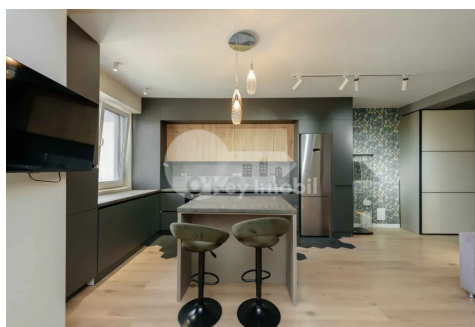

## Apartament, Telecentru, GHEORGHE ASACHI

Telecentru, Gheorghe Asachi

 078 007 600

Preț: 950 €	Camere: 2	Etaj: 12	Tip Construcție: Nou
Agent imobiliar: Diana S.	Dormitoare: 2	Total etaje: 15	Stare: Reparație euro
Suprafață: 70.00 m <sup>2</sup>	Băi: 1	ID: ID 4555	Adresa: Gheorghe Asachi
Regiune/Sector: Chișinău	Oraș: Telecentru		

**Spre chirie apartament** amplasat în bloc nou din sectorul Telecentru, **str. Gheorghe Asachi.**

Locuința se desfășoară pe suprafața de **70 mp**, fiind poziționată la **etajul 12 din 15.**

Este compartimentată în: **2 camere, living, bucătărie, bloc sanitar, antreu.**

### Caracteristici:

- reparație euro;
- încălzire autonomă, pardosea caldă;
- geamuri termopane (cu rolete);
- mobilat și dotat cu tehnică (aparat de aer condiționat);
- comunicații conectate.

Amplasare reușită. În apropiere se află magazine alimentare, bănci, farmacii, centre medicale, cluburi sportive etc.