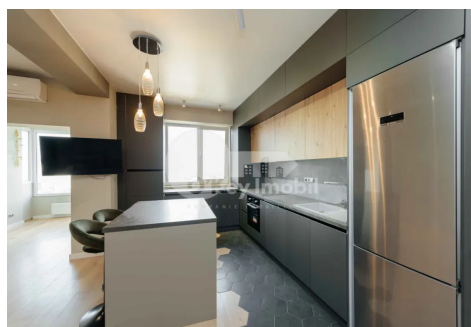

## Apartament, Telecentru, GHEORGHE ASACHI

Telecentru, Gheorghe Asachi

 078 007 600

Preț: 950 €	Camere: 2	Etaj: 12	Tip Construcție: Nou
Agent imobiliar: Diana S.	Dormitoare: 2	Total etaje: 15	Stare: Reparație euro
Suprafață: 70.00 m <sup>2</sup>	Băi: 1	ID: ID 4555	Adresa: Gheorghe Asachi
Regiune/Sector: Chișinău	Oraș: Telecentru		

**Spre chirie apartament** amplasat în bloc nou din sectorul Telecentru, **str. Gheorghe Asachi.**

Locuința se desfășoară pe suprafața de **70 mp**, fiind poziționată la **etajul 12 din 15.**

Este compartimentată în: **2 camere, living, bucătărie, bloc sanitar, antreu.**

### Caracteristici:

- reparație euro;
- încălzire autonomă, pardosea caldă;
- geamuri termopane (cu rolete);
- mobilat și dotat cu tehnică (aparat de aer condiționat);
- comunicații conectate.

Amplasare reușită. În apropiere se află magazine alimentare, bănci, farmacii, centre medicale, cluburi sportive etc.