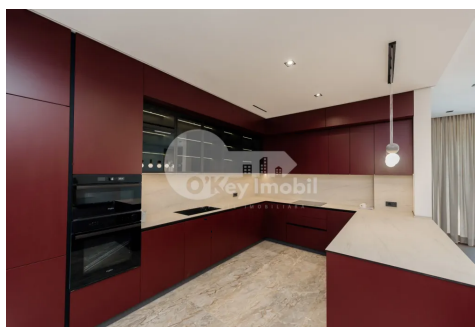

Apartament, Centru, ALEXEI MATEEVICI

Centru, Alexei Mateevici

 076 760 085

Preț: 5 000 €	Camere: 4	Etaj: 3	Tip Construcție: Nou
Agent imobiliar: Carolina N.	Dormitoare: 3	Total etaje: 5	Stare: Reparație euro
Suprafață: 180.00 m ²	Băi: 2	ID: ID 4542	Adresa: Alexei Mateevici
Regiune/Sector: Chișinău	Oraș: Centru		

Vă propunem **spre chirie apartament** în bloc locativ nou amplasat în sectorul Centru, **str. Alexei Mateevici**.

Imobilul are suprafața de **180 mp** și este poziționat la **etajul 2 din 5**.

Compartimentare: **3 camere, living, bucătărie, 2 blocuri sanitare, dressing, balcon**.

Caracteristici:

- reparație euro;
- mobilat și dotat cu tehnică;
- geamuri termopane;
- încălzire autonomă;
- pardosea caldă;
- garaj pentru 2 mașini.

O locuință deosebită, ce îmbină eleganța, confortul și funcționalitatea **într-o zonă selectă a capitalei**. Datorită suprafeței generoase, finisajelor de calitate și amplasării excelente, acest