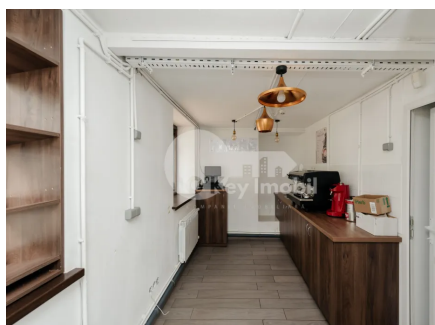

Комм. помещение, Центр, ГРИГОРЕ ВИЕРУ

Центр, Григоре Виеру

☎ 076 000 150

Цена: 1 400 €	Комнаты: 1	Этаж: 1	Тип строительства: Старый
Агент: Виктория П.	Состояние: Евроремонт	Общая площадь: 59.00 m ²	Ванные комнаты: 1
ID: ID 4536	Адрес: Григоре Виеру	Регион/Сектор: Кишинев	Город: Центр

Сдаётся в аренду коммерческое помещение, расположенное в центре города, на **бульваре Григоре Виеру. ПЕРВАЯ ЛИНИЯ!**

Помещение находится **на первом этаже жилого дома и имеет отдельный вход**, что делает его идеальным для различных видов коммерческой или офисной деятельности. Общая площадь составляет **59 м²**.

Преимущества:

- евроремонт;
- окна ПВХ;
- все коммуникации подключены;
- автономное отопление.

Помещение отлично подойдёт для кафе, кондитерской, магазина, офиса или других видов бизнеса благодаря интенсивному пешеходному трафику и высокой видимости.