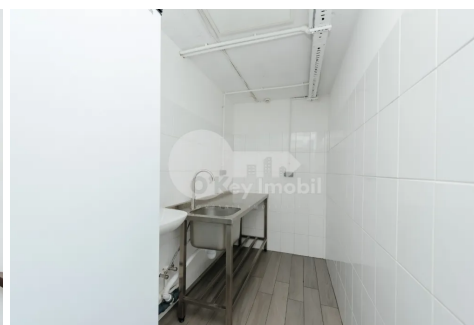

Комм. помещение, Центр, ГРИГОРЕ ВИЕРУ

Центр, Григоре Виеру

☎ 076 000 150

Цена: 1 400 €	Комнаты: 1	Этаж: 1	Тип строительства: Старый
Агент: Виктория П.	Состояние: Евроремонт	Общая площадь: 59.00 m ²	Ванные комнаты: 1
ID: ID 4536	Адрес: Григоре Виеру	Регион/Сектор: Кишинев	Город: Центр

Сдаётся в аренду коммерческое помещение, расположенное в центре города, на **бульваре Григоре Виеру. ПЕРВАЯ ЛИНИЯ!**

Помещение находится **на первом этаже жилого дома и имеет отдельный вход**, что делает его идеальным для различных видов коммерческой или офисной деятельности. Общая площадь составляет **59 м²**.

Преимущества:

- евроремонт;
- окна ПВХ;
- все коммуникации подключены;
- автономное отопление.

Помещение отлично подойдёт для кафе, кондитерской, магазина, офиса или других видов бизнеса благодаря интенсивному пешеходному трафику и высокой видимости.