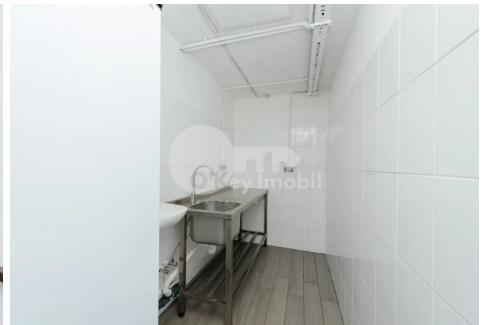

Spațiu comercial, Centru, GRIGORE VIERU

Centru, Grigore Vieru

 076 000 150

Preț: 1 400 €	Camere: 1	Etaj: 1	Tip Construcție: Vechi
Agent imobiliar: Victoria P.	Stare: Reparație euro	Suprafață: 59.00 m ²	Băi: 1
ID: ID 4536	Adresa: Grigore Vieru	Regiune/Sector: Chișinău	Oraș: Centru

Se oferă **spre chirie spațiu comercial** situat în centrul orașului, pe **bd. Grigore Vieru**. **PRIMA LINIE!**

Spațiul este poziționat la **parterul unui bloc, cu intrare separată**, fiind ideal pentru desfășurarea diferitor activități comerciale sau de birou.

Suprafața totală este de **59 mp**.

Facilități:

- reparație euro,
- geamuri PVC,
- toate comunicațiile conectate,
- încălzire autonomă.

Spațiul este potrivit pentru cafenea etc. fiind amplasat într-o zonă cu flux pietonal intens și vizibilitate sporită.