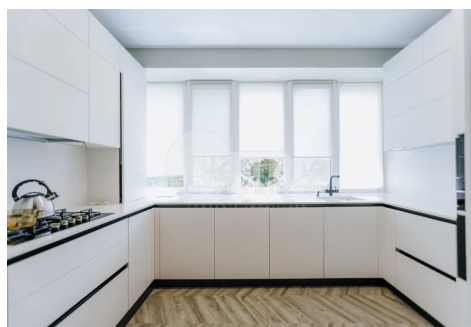

Apartment, Centru, SERGHEI LAZO

Centru, Serghei Lazo

076 000 138

Preț: 2 500 €	Camere: 3	Etaj: 2	Tip Construcție: Vechi
Agent imobiliar: Ecaterina C.	Dormitoare: 2	Total etaje: 5	Stare: Reparație euro
Suprafață: 180.00 m²	Băi: 2	ID: ID 4534	Adresa: Serghei Lazo
Regiune/Sector: Chișinău	Oraș: Centru		

Spre chirie apartament amplasat pe **str. Serghei Lazo**, sectorul Centru.

Suprafața imobilului este una foarte spațioasă de **180 mp**.

Dispune de următoarea planificare: **2 dormitoare separate, living, bucătărie, 2 blocuri sanitare, balcon și garderobă.**

Facilități:

- Euroreparație,
- Mobilat și dotat cu tehnică,
- Încălzire autonomă,
- Geamuri teromopan,
- Aer condiționat,
- Monitorizare video,
- Parcare.

Având o amplasare centrală, vă veți bucura de un acces ușor spre numeroase puncte sociale și