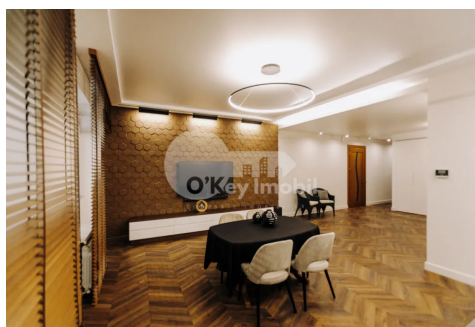

Apartment, Centru, SERGHEI LAZO

Centru, Serghei Lazo

 076 000 138

Preț: 2 500 €	Camere: 3	Etaj: 2	Tip Construcție: Vechi
Agent imobiliar: Ecaterina C.	Dormitoare: 2	Total etaje: 5	Stare: Reparație euro
Suprafață: 180.00 m ²	Băi: 2	ID: ID 4534	Adresa: Serghei Lazo
Regiune/Sector: Chișinău	Oraș: Centru		

Spre chirie apartament amplasat pe **str. Serghei Lazo**, sectorul Centru.

Suprafața imobilului este una foarte spațioasă de **180 mp**.

Dispune de următoarea planificare: **2 dormitoare separate, living, bucătărie, 2 blocuri sanitare, balcon și garderobă.**