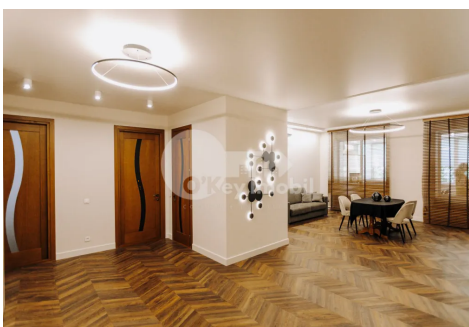

Apartment, Centru, SERGHEI LAZO

Centru, Serghei Lazo

076 000 138

Preț: 2 500 €	Camere: 3	Etaj: 2	Tip Construcție: Vechi
Agent imobiliar: Ecaterina C.	Dormitoare: 2	Total etaje: 5	Stare: Reparație euro
Suprafață: 180.00 m²	Băi: 2	ID: ID 4534	Adresa: Serghei Lazo
Regiune/Sector: Chișinău	Oraș: Centru		

Spre chirie apartament amplasat pe **str. Serghei Lazo**, sectorul Centru.

Suprafața imobilului este una foarte spațioasă de **180 mp**.

Dispune de următoarea planificare: **2 dormitoare separate, living, bucătărie, 2 blocuri sanitare, balcon și garderobă.**

Facilități:

- Euroreparație,
- Mobilat și dotat cu tehnică,
- Încălzire autonomă,
- Geamuri teromopan,
- Aer condiționat,
- Monitorizare video,
- Parcare.

Având o amplasare centrală, vă veți bucura de un acces ușor spre numeroase puncte sociale și