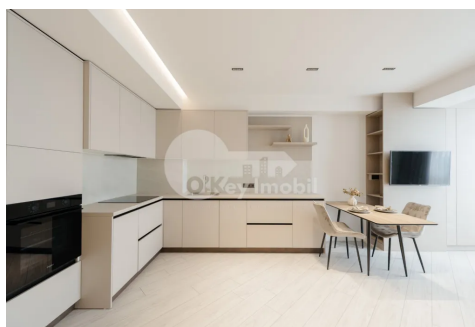

Apartament, Telecentru, STR. IALOVENI

Telecentru, Ialoveni

 078 007 500

Preț: 109 900 €	Camere: 1	Etaj: 11	Tip Construcție: Nou
Agent imobiliar: Andrei B.	Dormitoare: 1	Total etaje: 12	Stare: Reparație euro
Suprafață: 50.00 m ²	Băi: 1	ID: ID 4532	Adresa: Ialoveni
Regiune/Sector: Chișinău	Oraș: Telecentru		

Spre vânzare apartament amplasat în complexul **Sunrise** din sectorul Telecentru, **strada Ialoveni**.

Imobilul dispune de suprafața de **50 mp** și este situat la **etajul 11 din 12**.

Compartimentarea este funcțională și bine gândită: **dormitor, garderobă, bucatărie cu living, bloc sanitar, antreu**.

Facilități:

- Reparație euro - executată calitativ,
- Geamuri termopane (priveștițe din geam deschisă),
- Încălzire autonomă,
- Total mobilat (mobila de bucatărie cu tehnica de uz casnic incorporată, masă/scaune, 2 dulapuri, canapea extensibilă în living, dormitor cu saltea și spațiu de depozitare),
- Tehnica de uz casnic (frigider, aragaz, cuptor, mașină de spălat haine, mașină de spălat vase, aparat de aer condiționat instalat, TV),
- Iluminarea bine gândită cu divizare zonală;

- Comunicații conectate,
- Curte de tip închis.

Bloc din cărămidă roșie construit de **compania Estate Invest - DAT ÎN EXPLOATARE!**

În apropiere de: Linella, Andy's Pizza, Premier Fitness, Grădinița "Ghetuțele Vesele", Academia de Administrare Publică.