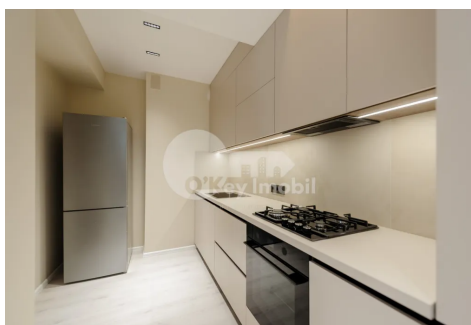

Apartament, Telecentru, STR. IALOVENI

Telecentru, Ialoveni

078 007 500

Preț: 86 900 €	Camere: 1	Etaj: 5	Tip Construcție: Nou
Agent imobiliar: Andrei B.	Dormitoare: 1	Total etaje: 11	Stare: Reparație euro
Suprafață: 38.00 m²	Băi: 1	ID: ID 4531	Adresa: Ialoveni
Regiune/Sector: Chișinău	Oraș: Telecentru		

Spre vânzare apartament amplasat în complexul **Sunrise** din sectorul Telecentru, **strada Ialoveni**.

Imobilul dispune de suprafața de **38 mp** și este situat la **etajul 5 din 11**.

Compartimentarea este funcțională și bine gândită: **dormitor, bucătărie cu living, bloc sanitar, antreu**.

Facilități:

- Reparație euro - executată calitativ,
- Geamuri termopane (privești din geam deschisă),
- Încălzire autonomă,
- Total mobilat (mobila de bucătărie cu tehnica de uz casnic incorporată, masă/scaune, 2 dulapuri, canapea extensibilă în living, dormitor cu saltea și spațiu de depozitare),
- Tehnica de uz casnic (frigider, aragaz, cuptor, mașină de spălat haine, mașină de spălat vase, aparat de aer condiționat instalat, TV),
- Iluminarea bine gândită cu divizare zonală;