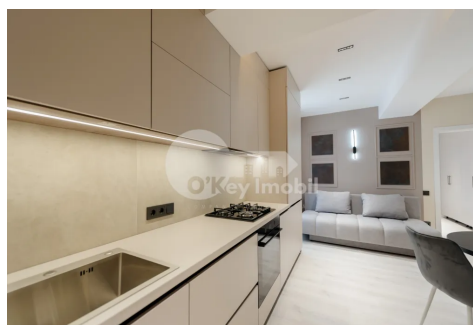

Apartament, Telecentru, STR. IALOVENI

Telecentru, Ialoveni

 078 007 500

Preț: 86 900 €	Camere: 1	Etaj: 5	Tip Construcție: Nou
Agent imobiliar: Andrei B.	Dormitoare: 1	Total etaje: 11	Stare: Reparație euro
Suprafață: 38.00 m ²	Băi: 1	ID: ID 4531	Adresa: Ialoveni
Regiune/Sector: Chișinău	Oraș: Telecentru		

Spre vânzare apartament amplasat în complexul **Sunrise** din sectorul Telecentru, **strada Ialoveni**.

Imobilul dispune de suprafața de **38 mp** și este situat la **etajul 5 din 11**.

Compartimentarea este funcțională și bine gândită: **dormitor, bucătărie cu living, bloc sanitar, antreu**.

Facilități:

- Reparație euro - executată calitativ,
- Geamuri termopane (privești din geam deschisă),
- Încălzire autonomă,
- Total mobilat (mobila de bucătărie cu tehnica de uz casnic incorporată, masă/scaune, 2 dulapuri, canapea extensibilă în living, dormitor cu saltea și spațiu de depozitare),
- Tehnica de uz casnic (frigider, aragaz, cuptor, mașină de spălat haine, mașină de spălat vase, aparat de aer condiționat instalat, TV),
- Iluminarea bine gândită cu divizare zonală;

- Comunicații conectate,
- Curte de tip închis.

Bloc din cărămidă roșie construit de **compania Estate Invest - DAT ÎN EXPLOATARE!**

În apropiere de: Linella, Andy's Pizza, Premier Fitness, Grădinița "Ghetuțele Vesele", Academia de Administrare Publică.