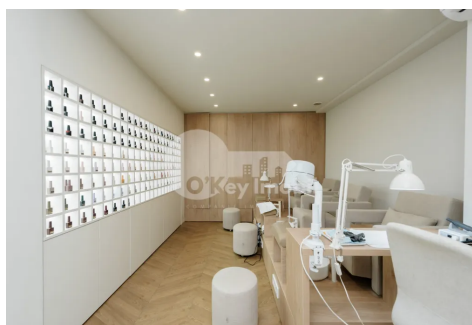

Комм. помещение, Центр, МИХАЙ ЕМИНЕСКУ

Центр, Михай Еминеску

☎ 076 760 086

Цена: 2 800 €	Тип строительства: Старый	Агент: Екатерина Р.	Всего этажей: 2
Состояние: Евроремонт	Общая площадь: 140.00 m ²	ID: ID 4530	Адрес: Михай Еминеску
Регион/Сектор: Кишинев	Город: Центр		

Сдаётся в аренду коммерческое помещение, расположенное в секторе Центр, на **улице Михай Еминеску**. ПЕРВАЯ ЛИНИЯ!

Общая площадь помещения составляет **140 м²**, оно **расположено на двух уровнях**.

Функциональная планировка включает: **ресепшен, орен спаре, отдельные кабинеты, кухню и 2 санузла**.

Характеристики:

- ультрасовременный ремонт;
- кондиционирование;
- отличная видимость;
- 2 отдельных входа;
- доступ 24/24.

Помещение идеально подходит для шоурума, салона красоты, кафе, представительства компании, агентства и других видов коммерческой деятельности.