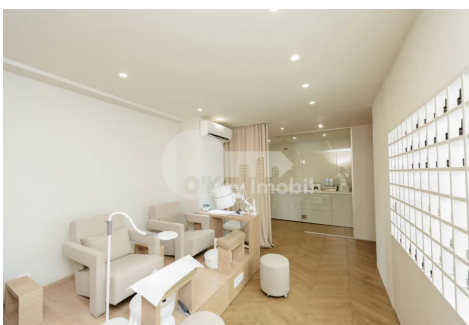

Комм. помещение, Центр, МИХАЙ ЕМИНЕСКУ

Центр, Михай Еминеску

☎ 076 760 086

Цена: 2 800 €	Тип строительства: Старый	Агент: Екатерина Р.	Всего этажей: 2
Состояние: Евроремонт	Общая площадь: 140.00 m ²	ID: ID 4530	Адрес: Михай Еминеску
Регион/Сектор: Кишинев	Город: Центр		

Сдаётся в аренду коммерческое помещение, расположенное в секторе Центр, на **улице Михай Еминеску**. ПЕРВАЯ ЛИНИЯ!

Общая площадь помещения составляет **140 м²**, оно **расположено на двух уровнях**.

Функциональная планировка включает: **ресепшен, орен спаре, отдельные кабинеты, кухню и 2 санузла**.

Характеристики:

- ультрасовременный ремонт;
- кондиционирование;
- отличная видимость;
- 2 отдельных входа;
- доступ 24/24.

Помещение идеально подходит для шоурума, салона красоты, кафе, представительства компании, агентства и других видов коммерческой деятельности.