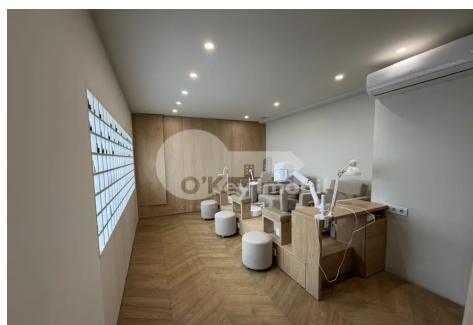

Spațiu comercial, Centru, MIHAI EMINESCU

Centru, Mihai Eminescu

☎ 076 760 086

Preț: 2 800 €	Tip Construcție: Vechi	Agent imobiliar: Ecaterina R.	Total etaje: 2
Stare: Reparație euro	Suprafață: 140.00 m²	ID: ID 4530	Adresa: Mihai Eminescu
Regiune/Sector: Chișinău	Oraș: Centru		

Se oferă **spre chirie spațiu comercial** amplasat în sectorul Centru, **str. Mihai Eminescu**. **PRIMA LINIE!**

Imobilul are o suprafață totală de **140 mp, fiind divizat în 2 nivele.**

Este compartimentat eficient în: **recepție, open space, cabinete separate, bucătărie și 2 blocuri sanitare.**

Caracteristici:

- reparație ultra modernă,
- aer condiționat,
- vizibilitate sporită,
- 2 intrări,
- acces 24/24.

Spațiul este potrivit pentru show room, servicii beauty, cafenea, reprezentanță, agenție.

* Prețul include impozitul!