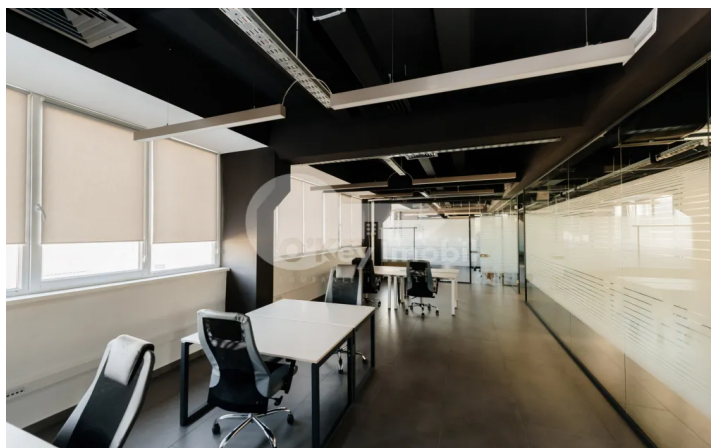

Oficiu, Centru, COLUMNA

Centru, Columna

076 000 144

Preț: 1 824 €	Camere: 1	Etaj: 3	Tip Construcție: Nou
Agent imobiliar: Maria P.	Stare: Reparație euro	Suprafață: 114.00 m²	Băi: 1
ID: ID 4483	Adresa: Columna	Regiune/Sector: Chișinău	Oraș: Centru

Spre chirie **oficiu de tip open space** amplasat în Parcul Industrial **Tracom** pe str. Columna, **sectorul Centru**.

Imobilul are suprafața de **114 mp** și este poziționat la **etajul 3**.

Caracteristici:

- openspace, sala de conferințe;
- bucătărie complet utilată;
- blocuri sanitare pe etaj;
- spațiu mobilat;
- terasă;
- parcare;
- pază;
- ventilare cu recuperare;
- sistem de ultima generație de încălzire/răcire;
- materiale de înaltă calitate;
- acces 24/24.
- nivel înalt de securitate și confidențialitate.