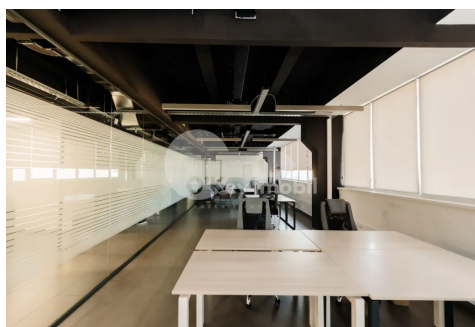

Oficiu, Centru, COLUMNA

Centru, Columna

076 000 144

Preț: 1 824 €	Camere: 1	Etaj: 3	Tip Construcție: Nou
Agent imobiliar: Maria P.	Stare: Reparație euro	Suprafață: 114.00 m²	Băi: 1
ID: ID 4483	Adresa: Columna	Regiune/Sector: Chișinău	Oraș: Centru

Spre chirie **oficiu de tip open space** amplasat în Parcul Industrial **Tracom** pe str. Columna, **sectorul Centru**.

Imobilul are suprafața de **114 mp** și este poziționat la **etajul 3**.

Caracteristici:

- openspace, sala de conferințe;
- bucătărie complet utilată;
- blocuri sanitare pe etaj;
- spațiu mobilat;
- terasă;
- parcare;
- pază;
- ventilare cu recuperare;
- sistem de ultima generație de încălzire/răcire;
- materiale de înaltă calitate;
- acces 24/24.
- nivel înalt de securitate și confidențialitate.