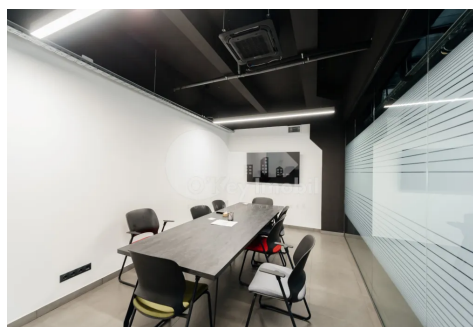

Oficiu, Centru, COLUMNA

Centru, Columna

076 000 144

Preț: 1 824 €	Camere: 1	Etaj: 3	Tip Construcție: Nou
Agent imobiliar: Maria P.	Stare: Reparație euro	Suprafață: 114.00 m²	Băi: 1
ID: ID 4483	Adresa: Columna	Regiune/Sector: Chișinău	Oraș: Centru

Spre chirie **oficiu de tip open space** amplasat în Parcul Industrial **Tracom** pe str. Columna, **sectorul Centru**.

Imobilul are suprafața de **114 mp** și este poziționat la **etajul 3**.

Caracteristici:

- openspace, sala de conferințe;
- bucătărie complet utilată;
- blocuri sanitare pe etaj;
- spațiu mobilat;
- terasă;
- parcare;
- pază;
- ventilare cu recuperare;
- sistem de ultima generație de încălzire/răcire;
- materiale de înaltă calitate;
- acces 24/24.
- nivel înalt de securitate și confidențialitate.