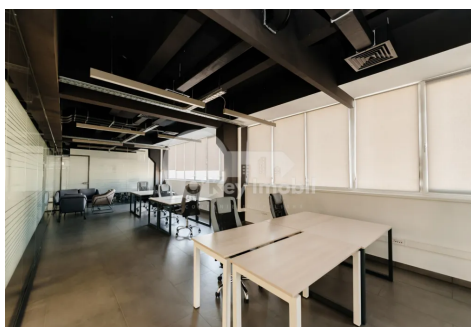

Oficiu, Centru, COLUMNA

Centru, Columna

076 000 144

Preț: 1 824 €	Camere: 1	Etaj: 3	Tip Construcție: Nou
Agent imobiliar: Maria P.	Stare: Reparație euro	Suprafață: 114.00 m²	Băi: 1
ID: ID 4483	Adresa: Columna	Regiune/Sector: Chișinău	Oraș: Centru

Spre chirie **oficiu de tip open space** amplasat în Parcul Industrial **Tracom** pe str. Columna, **sectorul Centru**.

Imobilul are suprafața de **114 mp** și este poziționat la **etajul 3**.

Caracteristici:

- openspace, sala de conferințe;
- bucătărie complet utilată;
- blocuri sanitare pe etaj;
- spațiu mobilat;
- terasă;
- parcare;
- pază;
- ventilare cu recuperare;
- sistem de ultima generație de încălzire/răcire;
- materiale de înaltă calitate;
- acces 24/24.
- nivel înalt de securitate și confidențialitate.