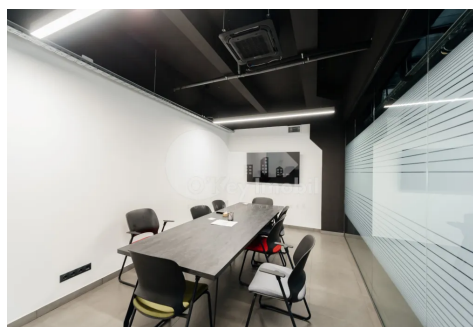

Oficiu, Centru, COLUMNA

Centru, Columna

076 000 144

Preț: 2 016 €	Camere: 1	Etaj: 3	Tip Construcție: Nou
Agent imobiliar: Maria P.	Stare: Reparație euro	Suprafață: 126.00 m²	Băi: 1
ID: ID 4482	Adresa: Columna	Regiune/Sector: Chișinău	Oraș: Centru

Spre chirie **oficiu de tip open space** amplasat în Parcul Industrial **Tracom** pe str. Columna, **sectorul Centru**.

Imobilul are suprafața de **126 mp** și este poziționat la **etajul 3**.

Caracteristici:

- openspace, sala de conferințe;
- bucătărie complet utilată;
- blocuri sanitare pe etaj;
- spațiu mobilat;
- terasă;
- parcare;
- pază;
- ventilare cu recuperare;
- sistem de ultima generație de încălzire/răcire;
- materiale de înaltă calitate;
- acces 24/24.
- nivel înalt de securitate și confidențialitate.