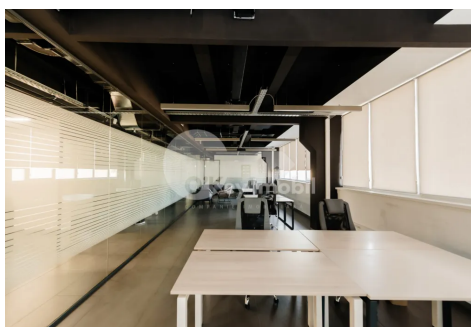

Oficiu, Centru, COLUMNA

Centru, Columna

076 000 144

Preț: 2 016 €	Camere: 1	Etaj: 3	Tip Construcție: Nou
Agent imobiliar: Maria P.	Stare: Reparație euro	Suprafață: 126.00 m²	Băi: 1
ID: ID 4482	Adresa: Columna	Regiune/Sector: Chișinău	Oraș: Centru

Spre chirie **oficiu de tip open space** amplasat în Parcul Industrial **Tracom** pe str. Columna, **sectorul Centru**.

Imobilul are suprafața de **126 mp** și este poziționat la **etajul 3**.

Caracteristici:

- openspace, sala de conferințe;
- bucătărie complet utilată;
- blocuri sanitare pe etaj;
- spațiu mobilat;
- terasă;
- parcare;
- pază;
- ventilare cu recuperare;
- sistem de ultima generație de încălzire/răcire;
- materiale de înaltă calitate;
- acces 24/24.
- nivel înalt de securitate și confidențialitate.