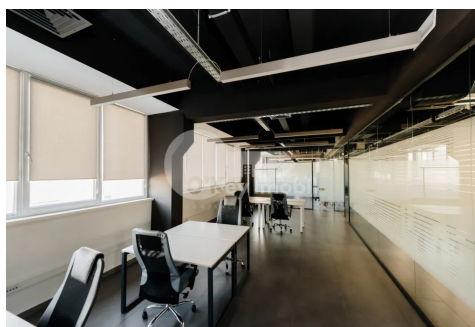

Oficiu, Centru, COLUMNA

Centru, Columna

076 000 144

Preț: 2 016 €	Camere: 1	Etaj: 3	Tip Construcție: Nou
Agent imobiliar: Maria P.	Stare: Reparație euro	Suprafață: 126.00 m²	Băi: 1
ID: ID 4482	Adresa: Columna	Regiune/Sector: Chișinău	Oraș: Centru

Spre chirie **oficiu de tip open space** amplasat în Parcul Industrial **Tracom** pe str. Columna, **sectorul Centru**.

Imobilul are suprafața de **126 mp** și este poziționat la **etajul 3**.

Caracteristici:

- openspace, sala de conferințe;
- bucătărie complet utilată;
- blocuri sanitare pe etaj;
- spațiu mobilat;
- terasă;
- parcare;
- pază;
- ventilare cu recuperare;
- sistem de ultima generație de încălzire/răcire;
- materiale de înaltă calitate;
- acces 24/24.
- nivel înalt de securitate și confidențialitate.