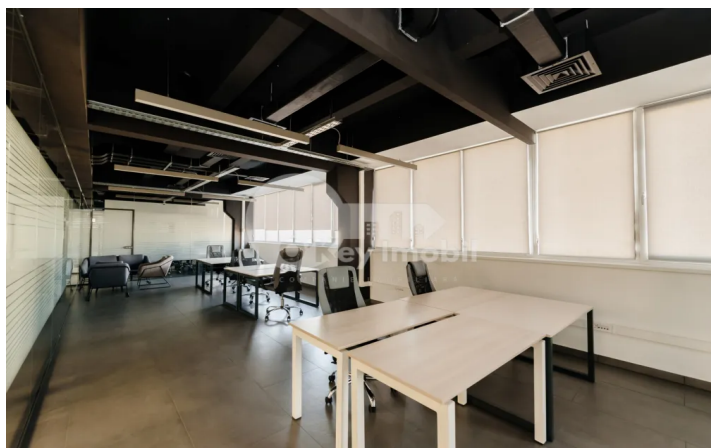

Oficiu, Centru, COLUMNA

Centru, Columna

076 000 144

Preț: 2 016 €	Camere: 1	Etaj: 3	Tip Construcție: Nou
Agent imobiliar: Maria P.	Stare: Reparație euro	Suprafață: 126.00 m²	Băi: 1
ID: ID 4482	Adresa: Columna	Regiune/Sector: Chișinău	Oraș: Centru

Spre chirie **oficiu de tip open space** amplasat în Parcul Industrial **Tracom** pe str. Columna, **sectorul Centru**.

Imobilul are suprafața de **126 mp** și este poziționat la **etajul 3**.

Caracteristici:

- openspace, sala de conferințe;
- bucătărie complet utilată;
- blocuri sanitare pe etaj;
- spațiu mobilat;
- terasă;
- parcare;
- pază;
- ventilare cu recuperare;
- sistem de ultima generație de încălzire/răcire;
- materiale de înaltă calitate;
- acces 24/24.
- nivel înalt de securitate și confidențialitate.