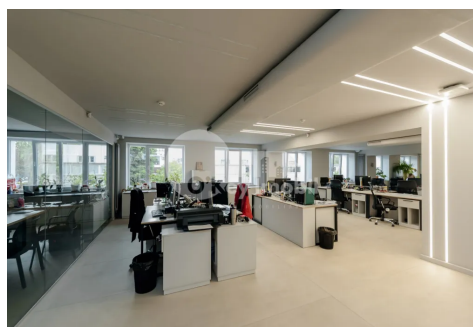

Oficiu, Centru, COLUMNA

Centru, Columna

076 000 144

Preț: 3 375 €	Camere: 3	Etaj: 3	Tip Construcție: Nou
Agent imobiliar: Maria P.	Stare: Reparație euro	Suprafață: 250.00 m²	Băi: 1
ID: ID 4481	Adresa: Columna	Regiune/Sector: Chișinău	Oraș: Centru

Spre chirie **oficiu de tip open space** amplasat în Parcul Industrial **Tracom** pe str. Columna, **sectorul Centru**.

Imobilul are suprafața de **250 mp** și este poziționat la **etajul 3**.

Caracteristici:

- openspace , oficiu;
- bucătărie complet utilată;
- blocuri sanitare pe etaj;
- spațiu mobilat;
- 2 intrări separate;
- parcare;
- pază.
- ventilare cu recuperare;
- sistem de ultima generație de încălzire/răcire;
- materiale de înaltă calitate;
- acces 24/24.
- nivel înalt de securitate și confidențialitate.