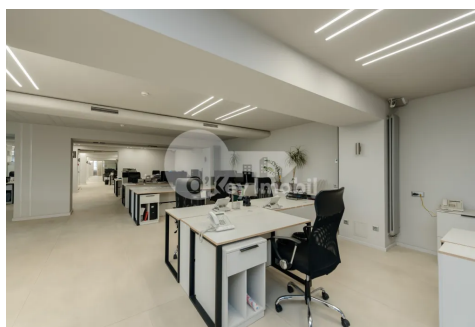

Oficiu, Centru, COLUMNA

Centru, Columna

076 000 144

Preț: 3 375 €	Camere: 3	Etaj: 3	Tip Construcție: Nou
Agent imobiliar: Maria P.	Stare: Reparație euro	Suprafață: 250.00 m²	Băi: 1
ID: ID 4481	Adresa: Columna	Regiune/Sector: Chișinău	Oraș: Centru

Spre chirie **oficiu de tip open space** amplasat în Parcul Industrial **Tracom** pe str. Columna, **sectorul Centru**.

Imobilul are suprafața de **250 mp** și este poziționat la **etajul 3**.

Caracteristici:

- openspace , oficiu;
- bucătărie complet utilată;
- blocuri sanitare pe etaj;
- spațiu mobilat;
- 2 intrări separate;
- parcare;
- pază.
- ventilare cu recuperare;
- sistem de ultima generație de încălzire/răcire;
- materiale de înaltă calitate;
- acces 24/24.
- nivel înalt de securitate și confidențialitate.