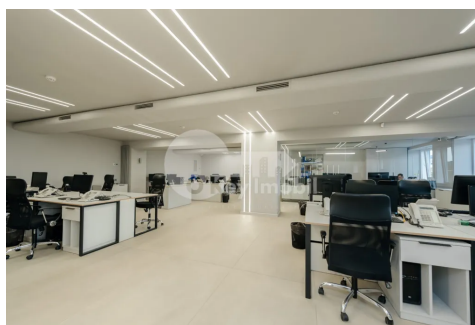

Oficiu, Centru, COLUMNA

Centru, Columna

076 000 144

Preț: 6 750 €	Camere: 3	Etaj: 3	Tip Construcție: Nou
Agent imobiliar: Maria P.	Stare: Reparație euro	Suprafață: 500.00 m²	Băi: 1
ID: ID 4480	Adresa: Columna	Regiune/Sector: Chișinău	Oraș: Centru

Spre chirie **oficiu de tip open space** amplasat în Parcul Industrial **Tracom** pe str. Columna, **sectorul Centru**.

Imobilul are suprafața de **500 mp** și este poziționat la **etajul 3**.

Caracteristici:

- openspace , oficiu;
- bucătărie complet utilată;
- blocuri sanitare pe etaj;
- spațiu mobilat;
- 2 intrări separate;
- parcare;
- pază.
- ventilare cu recuperare;
- sistem de ultima generație de încălzire/răcire;
- materiale de înaltă calitate;
- acces 24/24.
- nivel înalt de securitate și confidențialitate.