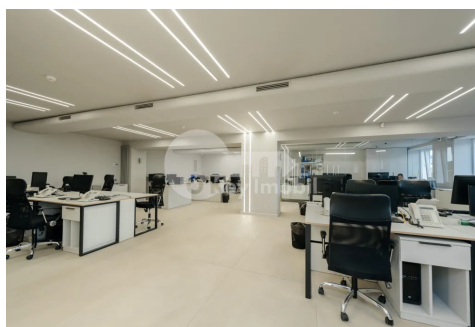

Oficiu, Centru, COLUMNA

Centru, Columna

076 000 144

Preț: 8 775 €	Etaj: 3	Tip Construcție: Nou	Agent imobiliar: Maria P.
Stare: Reparație euro	Suprafață: 650.00 m²	ID: ID 4480	Adresa: Columna
Regiune/Sector: Chișinău	Oraș: Centru		

Spre chirie oficiu de tip open space amplasat în Parcul Industrial Tracom pe **str. Columna**, sectorul Centru.

Imobilul are suprafața de **650 mp** și este poziționat la **etajul 3**.

Divizat în:

Etajul 1 - **4 cabinete, bloc sanitar;**

Etajul 2 - **openspace, cabinet, bucătărie, bloc sanitar.**

Caracteristici:

- spațiu mobilat;
- 2 intrări separate;
- parcare;
- pază.
- ventilare cu recuperare;
- sistem de ultima generație de încălzire/răcire;
- materiale de înaltă calitate;
- acces 24/24.
- nivel înalt de securitate și confidențialitate.