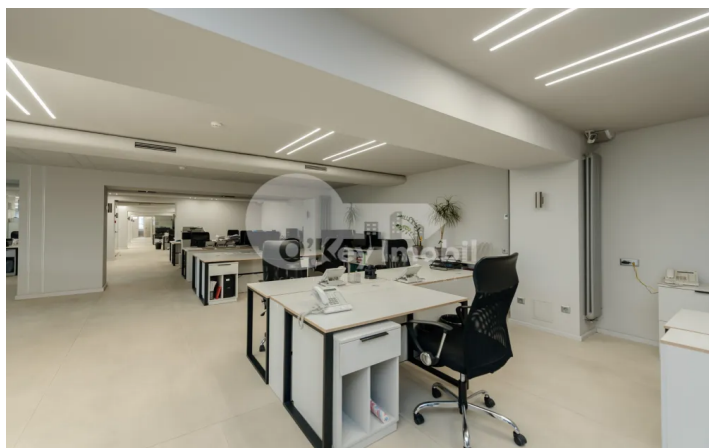

Oficiu, Centru, COLUMNA

Centru, Columna

076 000 144

Preț: 6 750 €	Camere: 3	Etaj: 3	Tip Construcție: Nou
Agent imobiliar: Maria P.	Stare: Reparație euro	Suprafață: 500.00 m²	Băi: 1
ID: ID 4480	Adresa: Columna	Regiune/Sector: Chișinău	Oraș: Centru

Spre chirie **oficiu de tip open space** amplasat în Parcul Industrial **Tracom** pe str. Columna, **sectorul Centru**.

Imobilul are suprafața de **500 mp** și este poziționat la **etajul 3**.

Caracteristici:

- openspace , oficiu;
- bucătărie complet utilată;
- blocuri sanitare pe etaj;
- spațiu mobilat;
- 2 intrări separate;
- parcare;
- pază.
- ventilare cu recuperare;
- sistem de ultima generație de încălzire/răcire;
- materiale de înaltă calitate;
- acces 24/24.
- nivel înalt de securitate și confidențialitate.