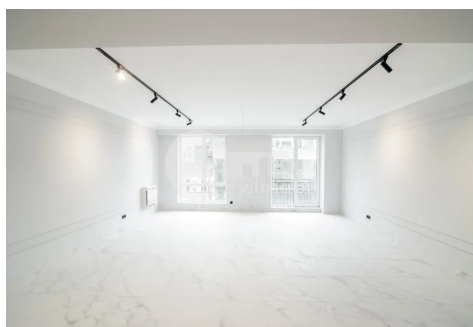

Oficiu, Centru, MIHAI EMINESCU

Centru, Mihai Eminescu

076 000 150

Preț: 1 100 €	Camere: 1	Etaj: 1	Tip Construcție: Nou
Agent imobiliar: Victoria P.	Stare: Reparație euro	Suprafață: 60.00 m²	Băi: 1
ID: ID 4478	Adresa: Mihai Eminescu	Regiune/Sector: Chișinău	Oraș: Centru

Se oferă **spre chirie oficiu** amplasat în sectorul Centru la intersecția **străzilor Mihai Eminescu și Alexandru cel Bun**.

Imobilul are suprafața de **60 mp** și este poziționat la **etajul 1**.

Se prezintă într-**un open space**.

Caracteristici:

- reparație euro de calitate;
- geamuri panoramice;
- posibilitate de divizare;
- acces direct către transportul public în orice direcție a orașului;
- comunicații conectate.

Această **locație ultracentrală** situată în zonă istorică a orașului este ideală pentru reprezentanță, call-centru, showroom, IT sau alte activități comerciale sau de birou.