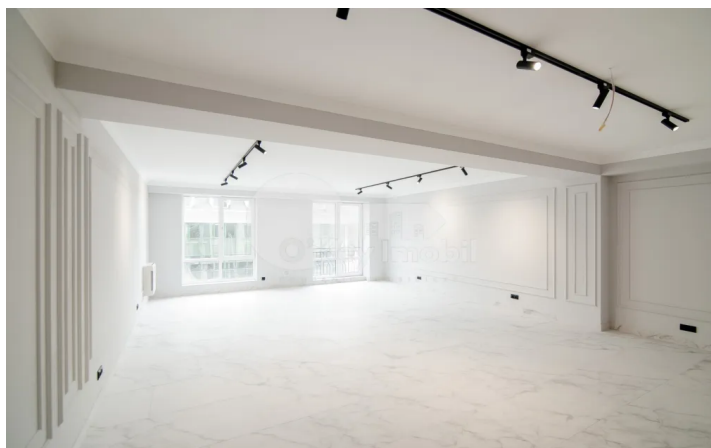

## Oficiu, Centru, MIHAI EMINESCU

Centru, Mihai Eminescu

 076 000 150

Preț: 1 100 €	Camere: 1	Etaj: 1	Tip Construcție: Nou
Agent imobiliar: Victoria P.	Stare: Reparație euro	Suprafață: 60.00 m <sup>2</sup>	Băi: 1
ID: ID 4478	Adresa: Mihai Eminescu	Regiune/Sector: Chișinău	Oraș: Centru

Se oferă **spre chirie oficiu** amplasat în sectorul Centru la intersecția **străzilor Mihai Eminescu și Alexandru cel Bun**.

Imobilul are suprafața de **60 mp** și este poziționat la **etajul 1**.

Se prezintă într-**un open space**.

### Caracteristici:

- reparație euro de calitate;
- geamuri panoramice;
- posibilitate de divizare;
- acces direct către transportul public în orice direcție a orașului;
- comunicații conectate.

Această **locație ultracentrală** situată în zonă istorică a orașului este ideală pentru reprezentanță, call-centru, showroom, IT sau alte activități comerciale sau de birou.