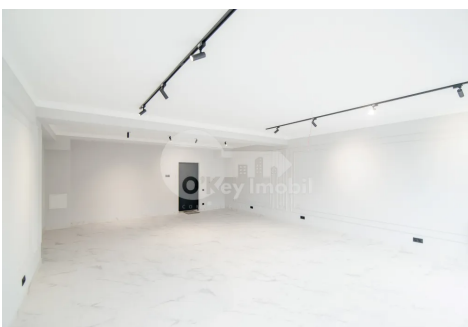

## Oficiu, Centru, MIHAI EMINESCU

Centru, Mihai Eminescu

 076 000 150

Preț: 1 100 €	Camere: 1	Etaj: 1	Tip Construcție: Nou
Agent imobiliar: Victoria P.	Stare: Reparație euro	Suprafață: 60.00 m <sup>2</sup>	Băi: 1
ID: ID 4478	Adresa: Mihai Eminescu	Regiune/Sector: Chișinău	Oraș: Centru

Se oferă **spre chirie oficiu** amplasat în sectorul Centru la intersecția **străzilor Mihai Eminescu și Alexandru cel Bun**.

Imobilul are suprafața de **60 mp** și este poziționat la **etajul 1**.

Se prezintă într-**un open space**.

### Caracteristici:

- reparație euro de calitate;
- geamuri panoramice;
- posibilitate de divizare;
- acces direct către transportul public în orice direcție a orașului;
- comunicații conectate.

Această **locație ultracentrală** situată în zonă istorică a orașului este ideală pentru reprezentanță, call-centru, showroom, IT sau alte activități comerciale sau de birou.