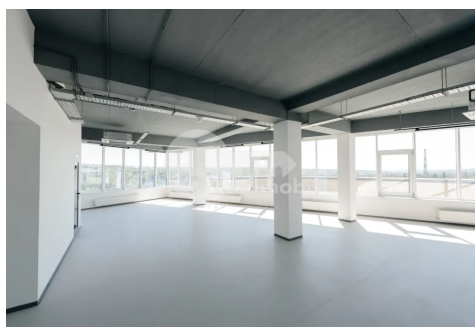

Oficiu, Botanica, CALEA BASARABIEI

Botanica, Calea Basarabiei

☎ 076 000 819

Preț: 2 664 €	Etaj: 9	Tip Construcție: Nou	Agent imobiliar: Ecaterina K.
Total etaje: 9	Stare: Reparație euro	Suprafață: 222.00 m²	ID: ID 4466
Adresa: Calea Basarabiei	Regiune/Sector: Chișinău	Oraș: Botanica	

Spre chirie oficiu modern amplasat în sectorul Botanica, pe **str. Calea Basarabiei**.

Spațiul are suprafața totală de **222 mp** și este situat la **etajul 9 din 9**, oferind acces direct la o terasă-acoperiș cu panoramă deschisă asupra orașului.

Oficiul este organizat în format **open space**, dispune de **grup sanitar propriu**, iar suplimentar există grup sanitar separat pe etaj.

Beneficiază de reparație euro, lumină naturală și o compartimentare practică.

Este potrivit pentru diverse tipuri de activitate – IT, call-center, studio, showroom sau sediu de companie.

Imobilul oferă un mediu de lucru confortabil și reprezentativ, într-o zonă cu acces facil către principalele artere ale orașului.