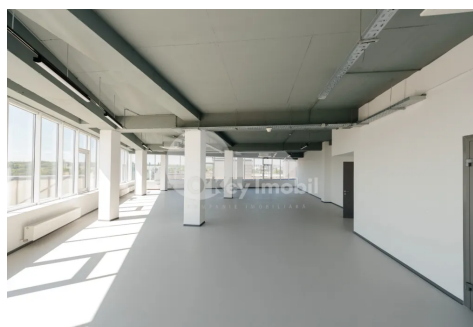

Oficiu, Botanica, CALEA BASARABIEI

Botanica, Calea Basarabiei

☎ 076 000 819

Preț: 2 664 €	Etaj: 9	Tip Construcție: Nou	Agent imobiliar: Ecaterina K.
Total etaje: 9	Stare: Reparație euro	Suprafață: 222.00 m²	ID: ID 4466
Adresa: Calea Basarabiei	Regiune/Sector: Chișinău	Oraș: Botanica	

Spre chirie oficiu modern amplasat în sectorul Botanica, pe **str. Calea Basarabiei**.

Spațiul are suprafața totală de **222 mp** și este situat la **etajul 9 din 9**, oferind acces direct la o terasă-acoperiș cu panoramă deschisă asupra orașului.

Oficiul este organizat în format **open space**, dispune de **grup sanitar propriu**, iar suplimentar există grup sanitar separat pe etaj.

Beneficiază de reparație euro, lumină naturală și o compartimentare practică.

Este potrivit pentru diverse tipuri de activitate – IT, call-center, studio, showroom sau sediu de companie.

Imobilul oferă un mediu de lucru confortabil și reprezentativ, într-o zonă cu acces facil către principalele artere ale orașului.