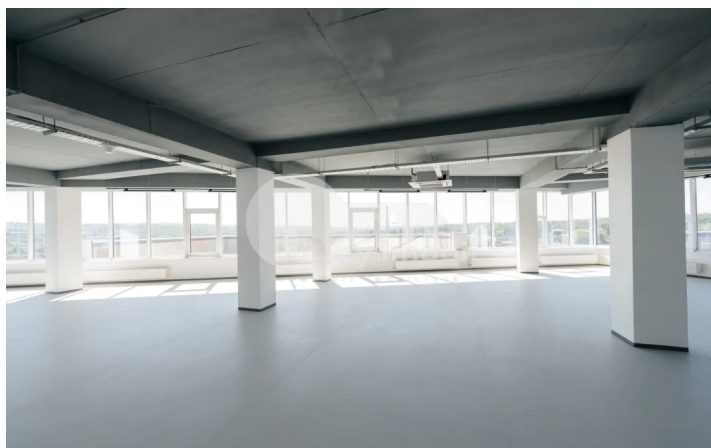

Oficiu, Botanica, CALEA BASARABIEI

Botanica, Calea Basarabiei

☎ 076 000 819

Preț: 2 664 €	Etaj: 9	Tip Construcție: Nou	Agent imobiliar: Ecaterina K.
Total etaje: 9	Stare: Reparație euro	Suprafață: 222.00 m²	ID: ID 4466
Adresa: Calea Basarabiei	Regiune/Sector: Chișinău	Oraș: Botanica	

Spre chirie oficiu modern amplasat în sectorul Botanica, pe **str. Calea Basarabiei**.

Spațiul are suprafața totală de **222 mp** și este situat la **etajul 9 din 9**, oferind acces direct la o terasă-acoperiș cu panoramă deschisă asupra orașului.

Oficiul este organizat în format **open space**, dispune de **grup sanitar propriu**, iar suplimentar există grup sanitar separat pe etaj.

Beneficiază de reparație euro, lumină naturală și o compartimentare practică.

Este potrivit pentru diverse tipuri de activitate – IT, call-center, studio, showroom sau sediu de companie.

Imobilul oferă un mediu de lucru confortabil și reprezentativ, într-o zonă cu acces facil către principalele artere ale orașului.