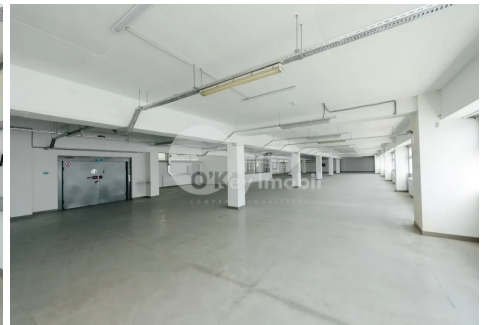

Depozit, Botanica, CALEA BASARABIEI

Botanica, Calea Basarabiei

☎ 076 000 819

Preț: 6 000 €	Etaj: 3	Tip Construcție: Nou	Agent imobiliar: Ecaterina K.
Total etaje: 5	Stare: Reparație euro	Suprafață: 1000.00 m²	ID: ID 4462
Adresa: Calea Basarabiei	Regiune/Sector: Chișinău	Oraș: Botanica	

Spre chirie depozit amplasat în sectorul Botanica, pe **str. Calea Basarabiei**, într-o zonă accesibilă și potrivită pentru activități logistice sau de depozitare.

Suprafața totală a spațiului este de **1000 mp**, situat la **etajul 3 din 5**, cu infrastructură bine adaptată pentru activitate de depozit.

Caracteristici principale:

- ascensor marfar pentru transportul mărfurilor;
- rampă de încărcare/descărcare;
- posibilitate de descărcare direct pe teritoriu, pe rampă;
- încălzire autonomă pe gaz;
- parcare deschisă în curte;
- înălțimea tavanelor - 3,20 m;
- acces facil pentru logistică și distribuție.

* Prețul include TVA.