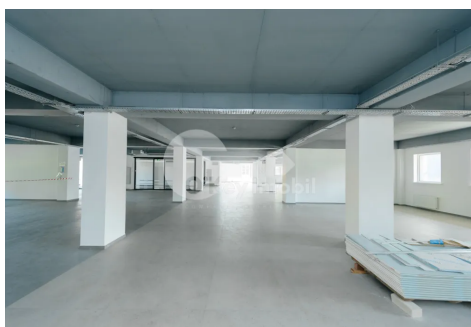

Spațiu comercial, Botanica, CALEA BASARABIEI

Botanica, Calea Basarabiei

☎ 076 000 819

Preț: 9 000 €	Etaj: 1	Tip Construcție: Nou	Agent imobiliar: Ecaterina K.
Stare: Reparație euro	Suprafață: 676.00 m²	ID: ID 4458	Adresa: Calea Basarabiei
Regiune/Sector: Chișinău	Oraș: Botanica		

Spre chirie spațiu comercial amplasat în sectorul Botanica, **str. Calea Basarabiei**, într-o locație accesibilă și potrivită pentru **diverse tipuri de activitate comercială sau office**.

Spațiul este situat la **parter** și dispune de o suprafață generoasă de **676 mp**, fiind compartimentat eficient pentru desfășurarea activităților comerciale, showroom, depozitare, producere ușoară sau oficii.

Beneficiază de **reparație euro, 2 intrări separate, rampă pentru încărcare/descărcare marfă și parcare deschisă în curte**, oferind confort și funcționalitate atât pentru angajați, cât și pentru clienți.

Zonă accesibilă și potrivită pentru diverse activități comerciale sau office.

- Preț:

Spațiu comercial - 9000 euro/lună;

Oficiu - 8000 euro/lună.