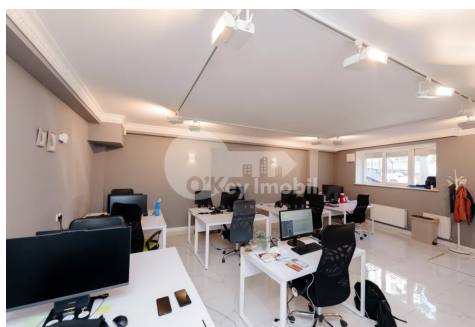

## Комм. помещение, Центр, НАТАЛИЯ ГЕОРГИУ

Центр, Наталия Георгиу

☎ 076 000 136

|                   |                           |   |                             |
|-------------------|---------------------------|---|-----------------------------|
| Цена:<br>1 600 €  | Комнаты:<br>4             | Этаж:<br>0                              | Тип строительства:<br>Новый |
| Агент:<br>Юлия Н. | Состояние:<br>Евроремонт  | Общая площадь:<br>120.00 m <sup>2</sup> | Ванные комнаты:<br>1        |
| ID:<br>ID 4455    | Адрес:<br>Наталия Георгиу | Регион/Сектор:<br>Кишинев               | Город:<br>Центр             |

**Сдаётся в аренду современный офис**, расположенный в секторе Центр, на **улице Натальи Георгиу**, в новом жилом доме.

Помещение находится **на цокольном этаже** и является отличным выбором для **IT-компаний, бухгалтерии, консалтинга и других офисных видов деятельности**.

Общая площадь составляет **120 м<sup>2</sup>** и включает: **3 отдельных кабинета, просторный open space, кухню и собственный санузел**.

**Офис отличается** евроремонтом, современными отделочными материалами с напольным покрытием под мрамор, LED-освещением и светлыми помещениями, создающими комфортную и продуктивную рабочую атмосферу.

### Преимущества:

- отдельный и безопасный вход;
- защищённый доступ с навесом;
- интернет и готовая инфраструктура для офисной деятельности;
- кондиционер;
- возможность частичной мебелировки офисной мебелью и стеллажами.