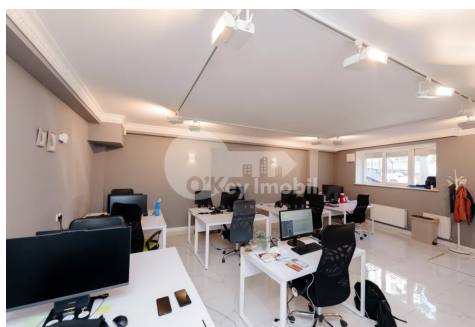

Spațiu comercial, Centru, NATALIA GHEORGHIU

Centru, Natalia Gheorghiu

☎ 076 000 136

Preț: 1 600 €	Camere: 4	Etaj: 0	Tip Construcție: Nou
Agent imobiliar: Iulia N.	Stare: Reparație euro	Suprafață: 120.00 m ²	Băi: 1
ID: ID 4455	Adresa: Natalia Gheorghiu	Regiune/Sector: Chișinău	Oraș: Centru

Spre chirie oficiu modern amplasat în sectorul Centru, pe **str. Natalia Gheorghiu**, într-un bloc nou locativ.

Spațiul este situat la **demisol** și reprezintă o alegere excelentă **pentru companii IT, contabilitate, consultanță sau alte activități office.**

Are suprafața de **120 mp** și este compartimentat eficient în **3 birouri separate, un open space generos, bucătărie și bloc sanitar propriu.**

Beneficiază de reparație euro, finisaje moderne cu pardoseală tip marmură, iluminare LED și spații luminoase, create pentru un mediu de lucru confortabil și productiv.

Dispune de intrare separată și securizată, acces protejat cu copertină, internet și infrastructură pregătită pentru activitate office, aer condiționat și posibilitate de mobilare parțială cu birouri și rafturi.