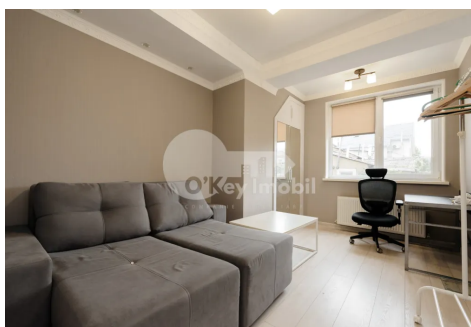

Apartament, Centru, ARMENEASCĂ

Centru, Armenească

☎ 076 000 138

Preț: 500 €	Camere: 2	Etaj: 2	Tip Construcție: Nou
Agent imobiliar: Ecaterina C.	Dormitoare: 2	Total etaje: 10	Stare: Reparație euro
Suprafață: 70.00 m ²	Băi: 1	ID: ID 4448	Adresa: Armenească
Regiune/Sector: Chișinău	Oraș: Centru		

Spre chirie apartament amplasat în bloc nou din sectorul Centru, **str. Armenească.**

Locuința are suprafața de **70 mp** și este poziționată la **etajul 2 din 10.**

Compartimentarea este practică și confortabilă: **2 camere, bucătărie, balcon de tip închis, bloc sanitar, antreu.**

Facilități:

- reparație euro,
- încălzire autonomă,
- mobilier și tehnică necesară,
- geamuri termopane,
- comunicații conectate.

Amplasare reușită - este ideal pentru persoanele care apreciază confortul, liniștea și accesul rapid către toate facilitățile urbane.