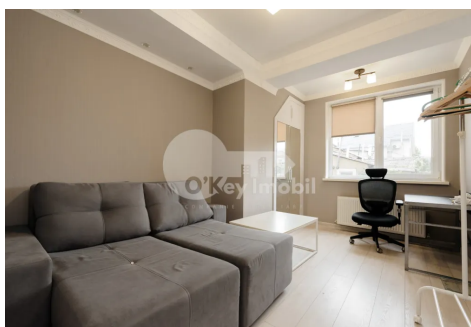

Apartament, Centru, ARMENEASCĂ

Centru, Armenească

 **076 000 138**

Preț: 650 €	Camere: 2	Etaj: 2	Tip Construcție: Nou
Agent imobiliar: Ecaterina C.	Dormitoare: 2	Total etaje: 10	Stare: Reparație euro
Suprafață: 70.00 m ²	Băi: 1	ID: ID 4448	Adresa: Armenească
Regiune/Sector: Chișinău	Oraș: Centru		

Spre chirie apartament amplasat în bloc nou din sectorul Centru, **str. Armenească.**

Locuința are suprafața de **70 mp** și este poziționată la **etajul 2 din 10.**

Compartimentarea este practică și confortabilă: **2 camere, bucătărie, balcon de tip închis, bloc sanitar, antreu.**

Facilități:

- reparație euro,
- încălzire autonomă,
- mobilier și tehnică necesară,
- geamuri termopane,
- comunicații conectate.

Amplasare reușită - este ideal pentru persoanele care apreciază confortul, liniștea și accesul rapid către toate facilitățile urbane.