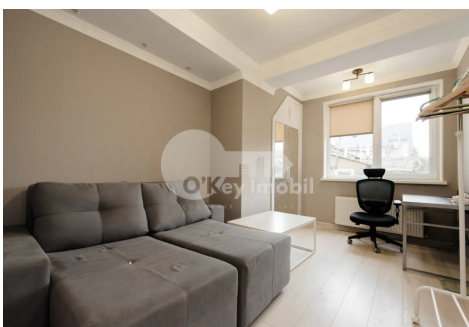

Apartament, Centru, ARMENEASCĂ

Centru, Armenească

☎ 076 000 138

Preț: 500 €	Camere: 2	Etaj: 2	Tip Construcție: Nou
Agent imobiliar: Ecaterina C.	Dormitoare: 2	Total etaje: 10	Stare: Reparație euro
Suprafață: 70.00 m ²	Băi: 1	ID: ID 4448	Adresa: Armenească
Regiune/Sector: Chișinău	Oraș: Centru		

Spre chirie apartament amplasat în bloc nou din sectorul Centru, **str. Armenească**.

Locuința are suprafața de **70 mp** și este poziționată la **etajul 2 din 10**.

Compartimentarea este practică și confortabilă: **2 camere, bucătărie, balcon de tip închis, bloc sanitar, antreu**.

Facilități:

- reparație euro,
- încălzire autonomă,
- mobilier și tehnică necesară,
- geamuri termopane,
- comunicații conectate.

Amplasare reușită - este ideal pentru persoanele care apreciază confortul, liniștea și accesul rapid către toate facilitățile urbane.