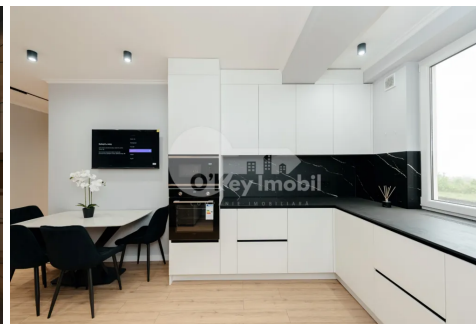

Apartament, Durlești, CARTUȘA

Durlești, Cartușa

078 007 500

Preț: 139 900 €	Camere: 3	Etaj: 1	Tip Construcție: Nou
Agent imobiliar: Andrei B.	Dormitoare: 2	Total etaje: 9	Stare: Reparație euro
Suprafață: 72.00 m²	Băi: 1	ID: ID 4440	Adresa: Cartușa
Regiune/Sector: Suburbii	Oraș: Durlești		

Spre vânzare apartament amplasat în or. Durlești, **str. Cartușa.**

Imobilul cuprinde suprafața de **72 mp** și este poziționat **în bloc nou la etajul 1** din 9.

Compartimentarea este funcțională și bine gândită: **2 dormitoare, bucătărie, living, bloc sanitar, antreu.**

Facilități:

- Reparație euro;
- Total mobilat și utilat cu tehnică de uz casnic;
- Geamuri termopane;
- Încălzire autonomă;
- Ascensor funcțional.

Bloc construit de **compania Prim Construct!**

În apropiere de: Linella, Rogob, Ferma de origini, Policlinica nr. 1, Liceul Teoretic Orizont, Grădinița - Creșă nr.2, Grădinița "Ghetuțele Vesele".